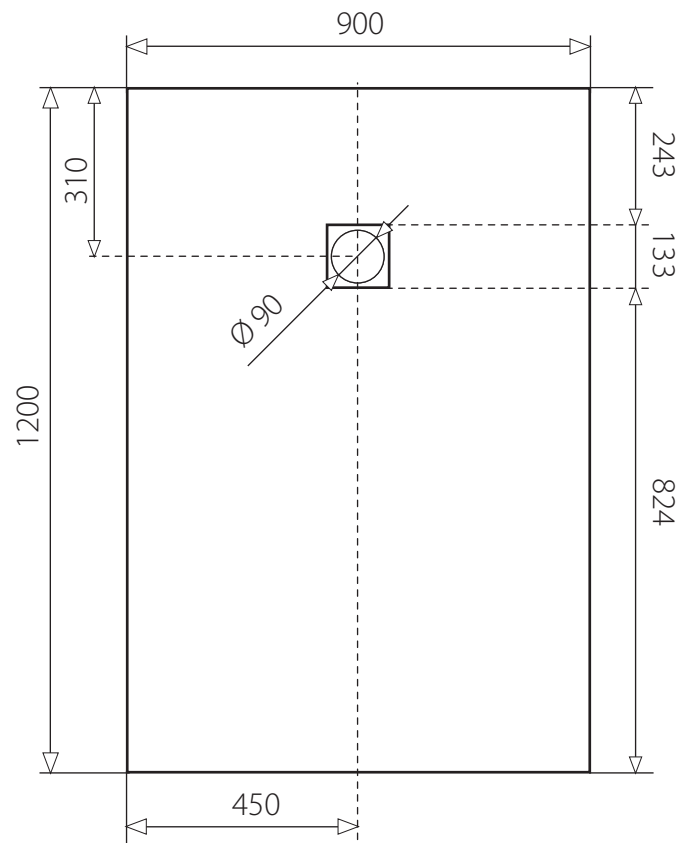

TOP 120x90

OBDĹŽNIKOVÁ SPRCHOVÁ VANIČKA Z LIATEHO MRAMORU

KREMOVÁ

* uvedené rozmery sú v milimetroch