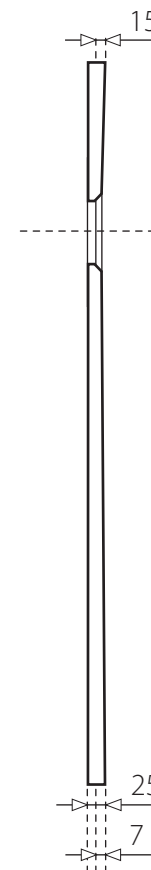

TOP 140x80

OBDĽŽNIKOVÁ SPRCHOVÁ VANIČKA Z LIATEHO MRAMORU

KREMOVÁ

* uvedené rozmery sú v milimetroch