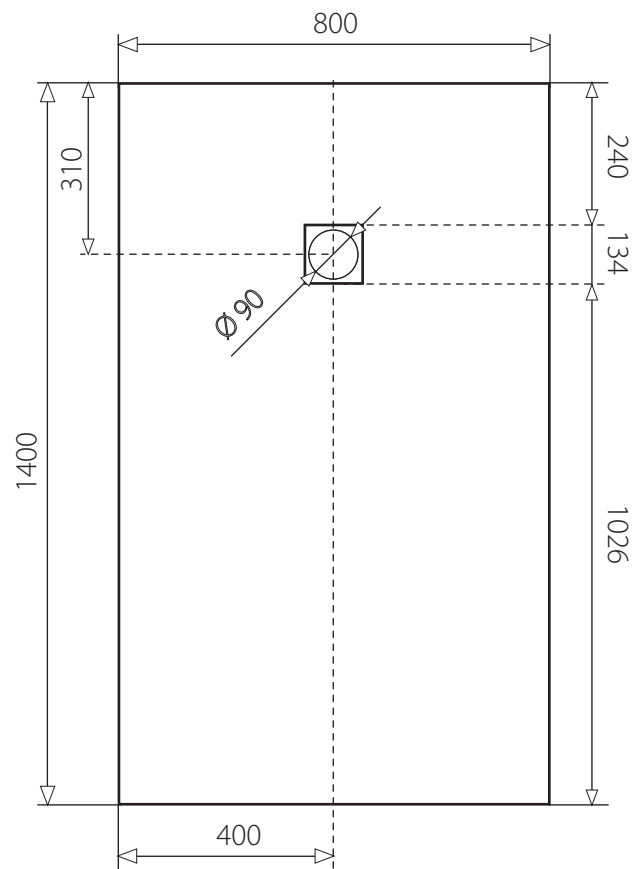

TOP 140x80

OBDĽŽNIKOVÁ SPRCHOVÁ VANIČKA Z LIATEHO MRAMORU

KREMOVÁ

* uvedené rozmery sú v milimetroch