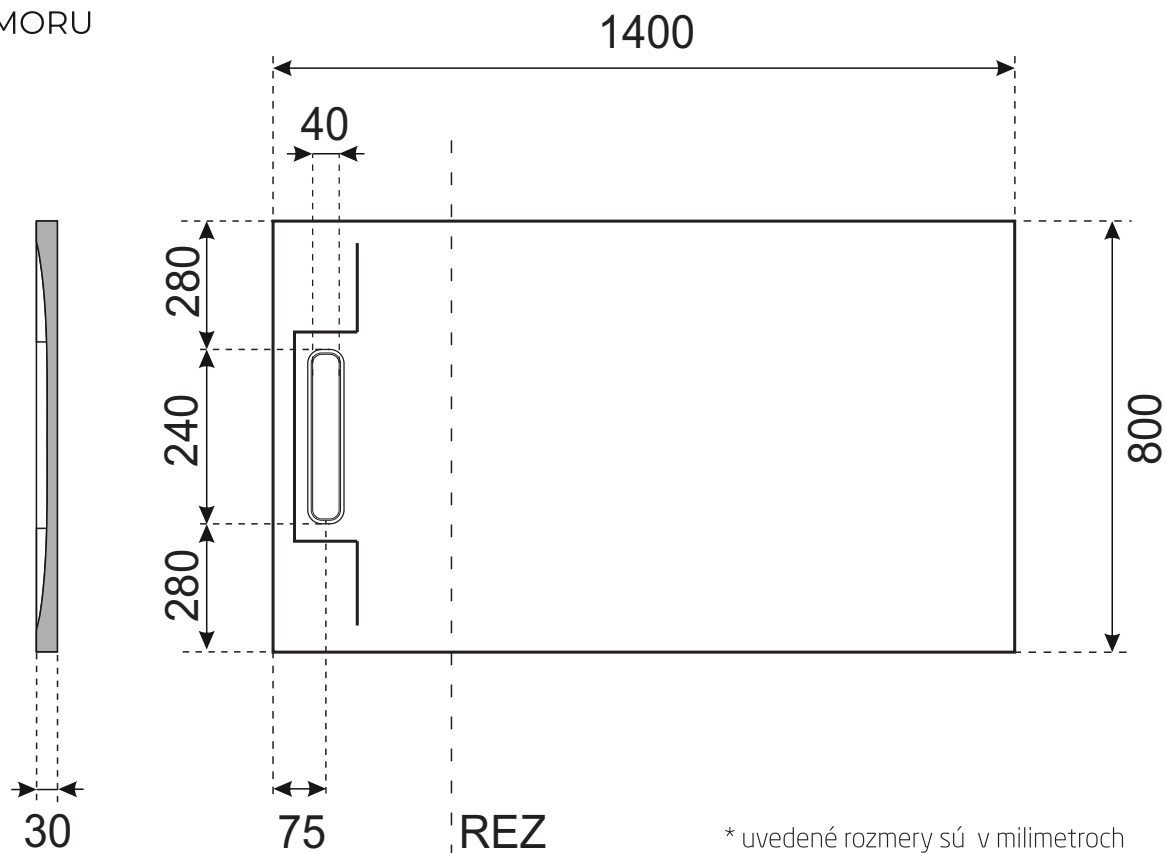

RIVER 140x80

OBDLŽNIKOVÁ SPRCHOVÁ VANIČKA Z LIATEHO MRAMORU

BIELA

ŠEDÁ

* uvedené rozmery sú v milimetroch