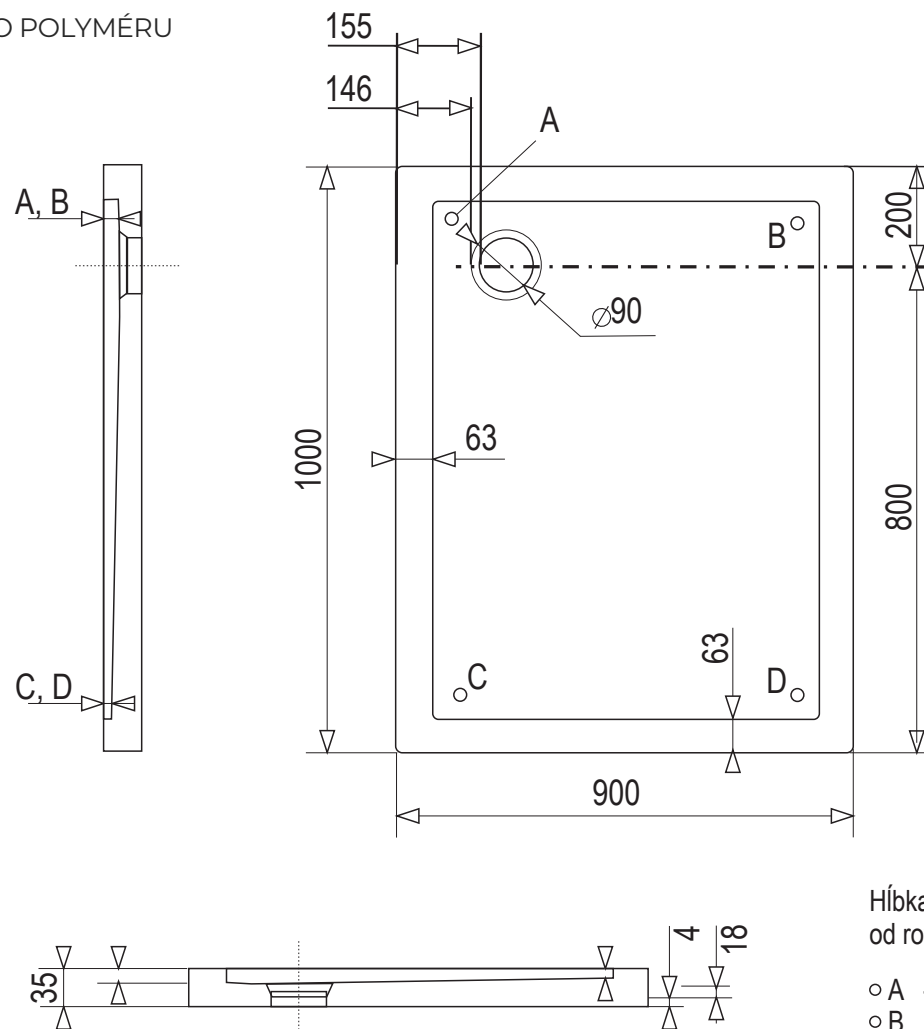

SMC 100x90

OBĎĽNIKOVÁ SPRCHOVÁ VANIČKA Z TVRDENÉHO POLYMÉRU

BIELA

* uvedené rozmery sú v milimetroch

Hĺbka dna vaničky
od roviny okrajového rámu

- A - 19 mm
- B - 11 mm
- C - 11 mm
- D - 4 mm