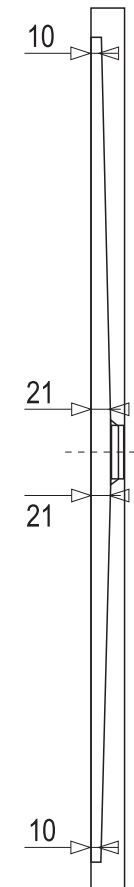

SMC 160x90

OBDĽŽNIKOVÁ SPRCHOVÁ VANIČKA Z TVRDENÉHO POLYMÉRU

BIELA

* uvedené rozmery sú v milimetroch