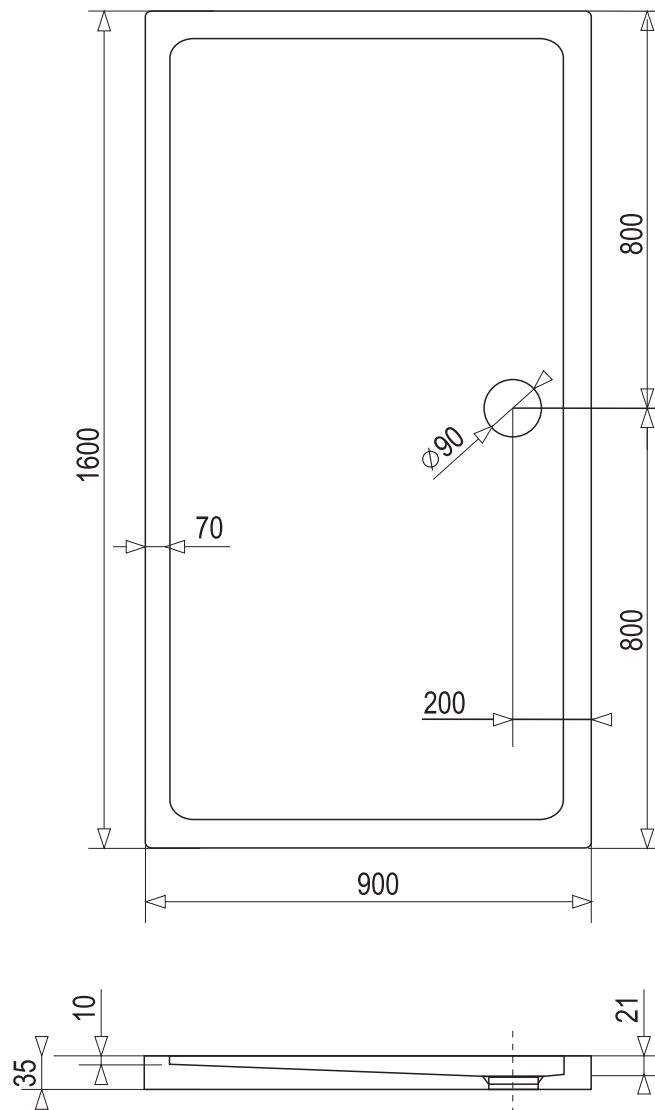

SMC 160x90

OBDĽŽNIKOVÁ SPRCHOVÁ VANIČKA Z TVRDENÉHO POLYMÉRU

BIELA

* uvedené rozmery sú v milimetroch