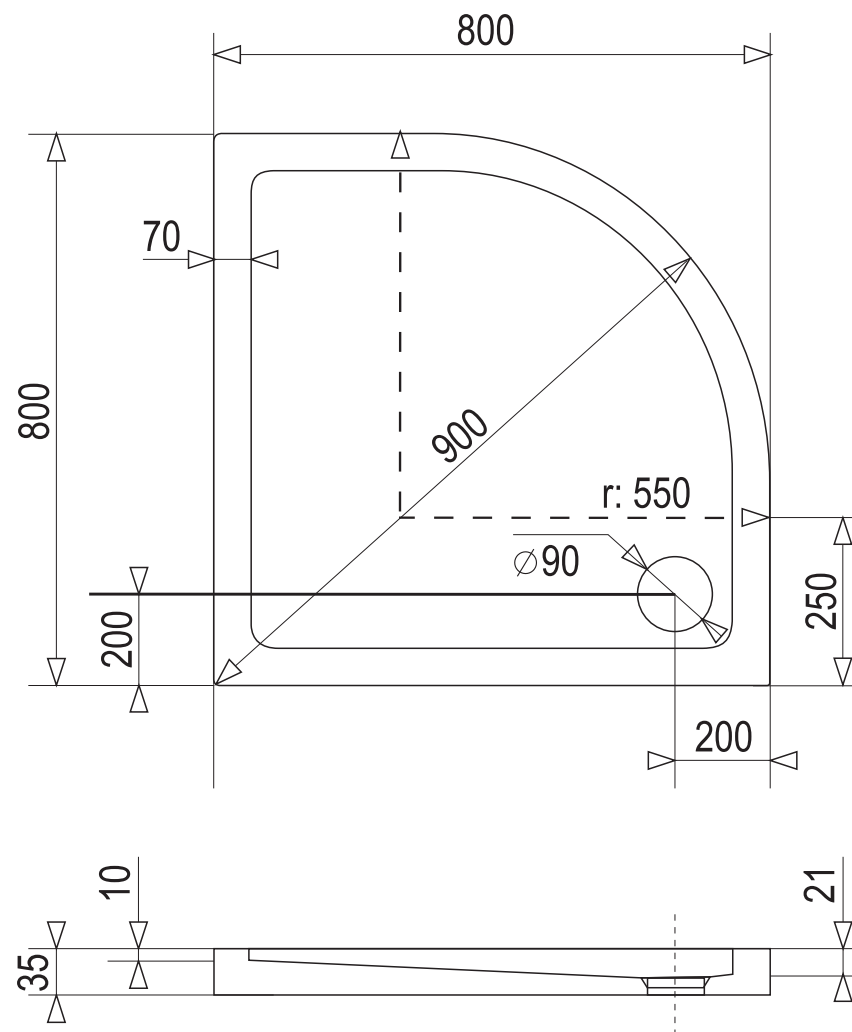

# SMC 80

OBLÚKOVÁ SPRCHOVÁ VANIČKA Z TVRDENÉHO POLYMÉRU

Rádus sprchovej vaničky: **55 cm**

BIELA

\* uvedené rozmery sú v milimetroch