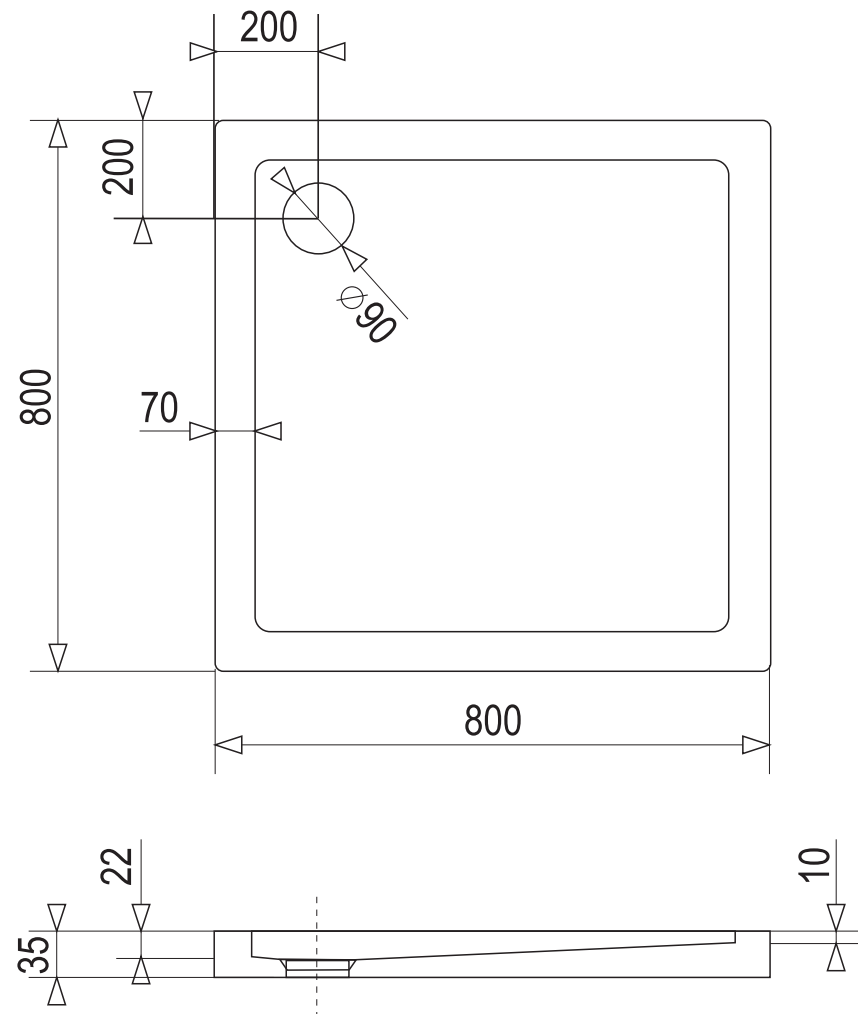

SMC 80x80

ŠTVORCOVÁ SPRCHOVÁ VANIČKA Z TVRDENÉHO POLYMÉRU

BIELA

* uvedené rozmery sú v milimetroch