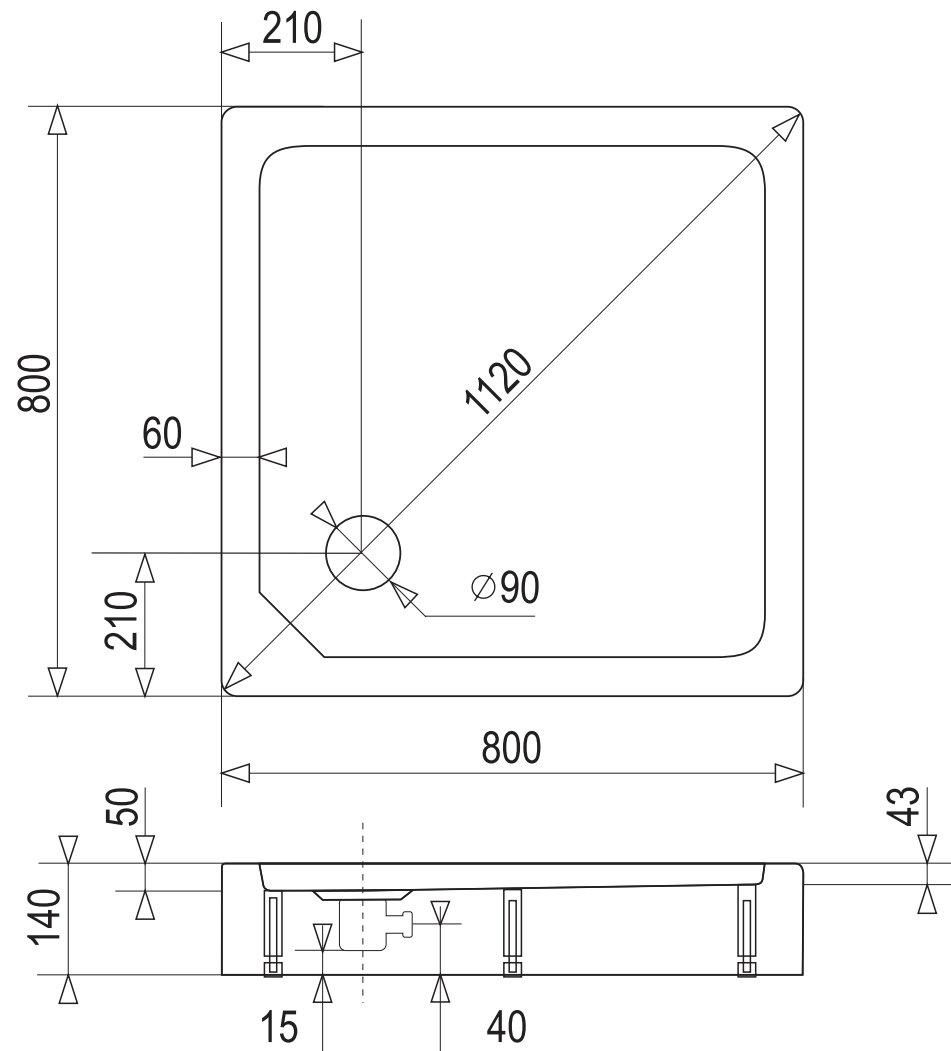

SMC MAXI 80x80

ŠTVORCOVÁ SPRCHOVÁ VANIČKA Z TVRDENÉHO POLYMÉRU

BIELA

* uvedené rozmery sú v milimetroch