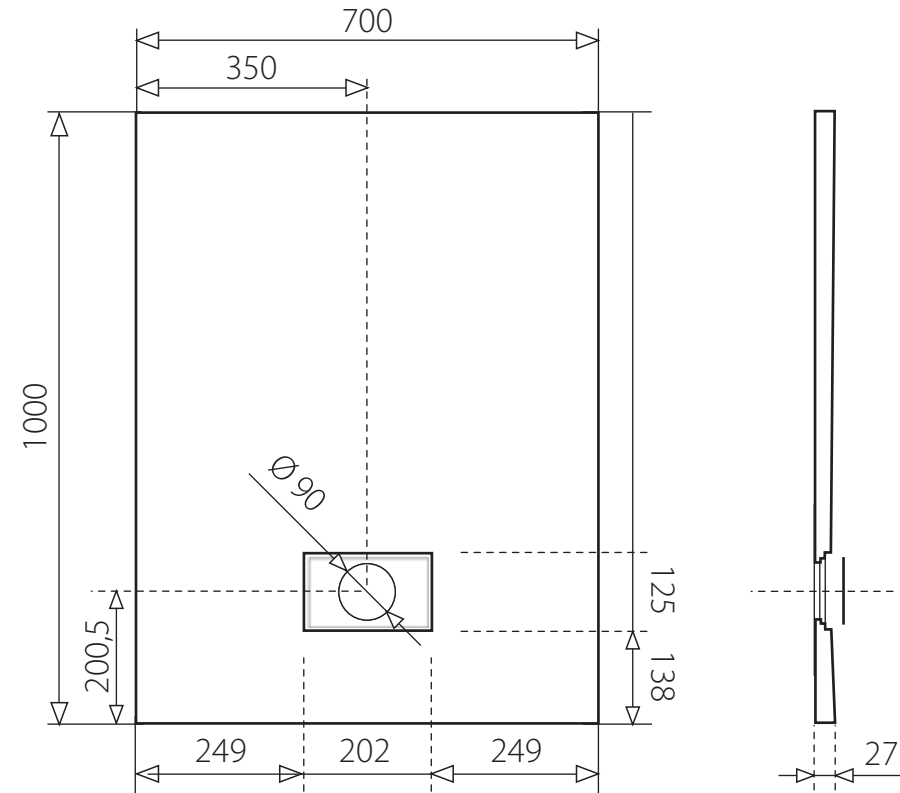

SMC ROCK 100x70

OBDLŽNIKOVÁ SPRCHOVÁ VANIČKA Z TVRDENÉHO POLYMÉRU

BIELA

* uvedené rozmery sú v milimetroch