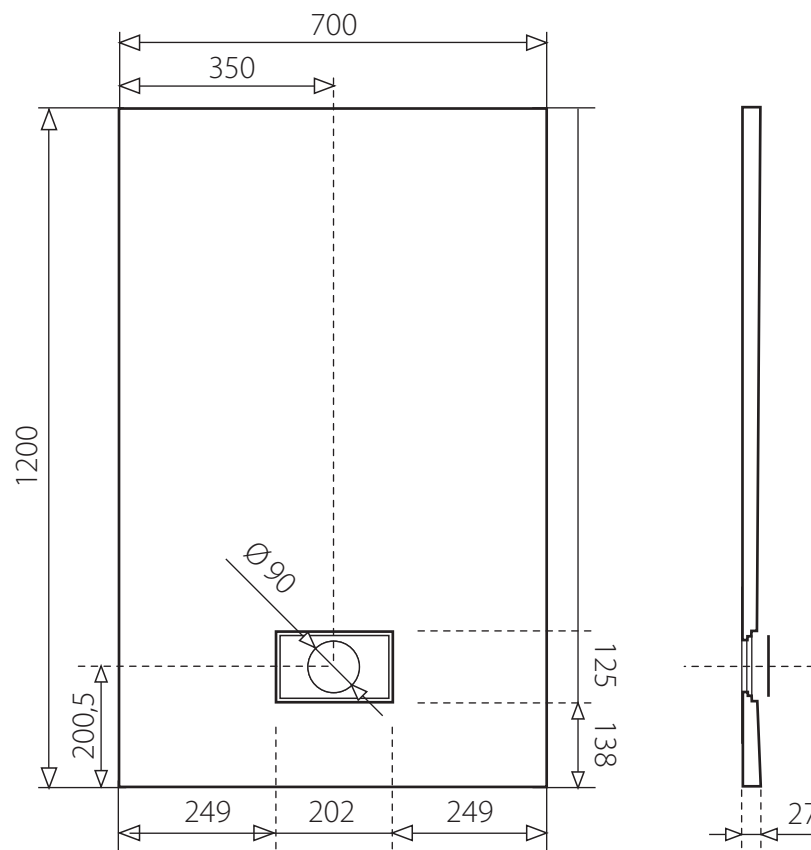

SMC ROCK 120x70

OBDĚLNÍKOVÁ SPRCHOVÁ VANIČKA Z TVRDENÉHO POLYMÉRU

BIELA

* uvedené rozmery sú v milimetroch