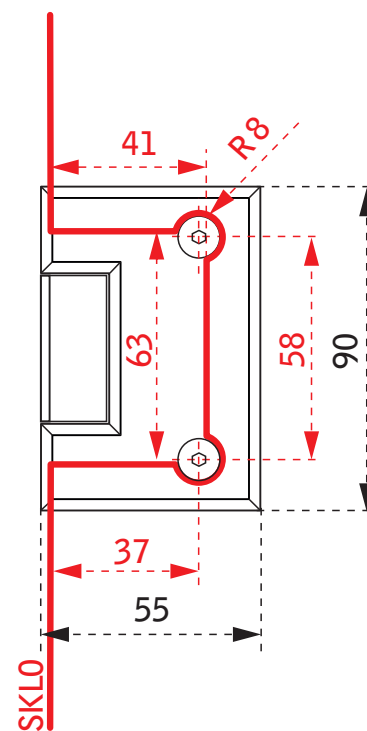

pánt pre fixné sklo

SKLO / STENA 0°

TECHNICKÝ POPIS

Materiál :	Oceľ SS 304
Povrchová úprava :	Lesklý chróm
Hrúbka skla :	8 mm
Výplň :	Sklo
Kotvenie :	Stena
Max. nosnosť /2ks :	45 kg

Kód : PANT SKLO- STENA 0°