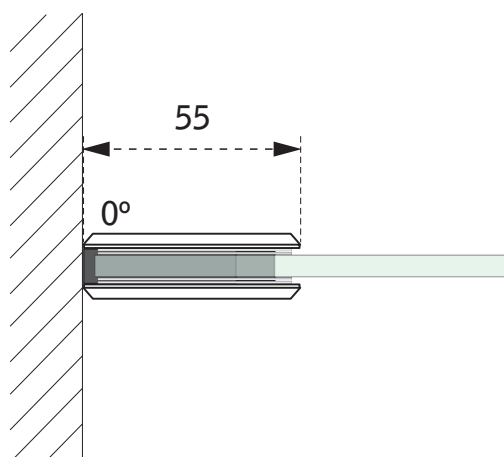

pánt pre fixné sklo

SKLO / STENA 0°

TECHNICKÝ POPIS

Materiál :	Oceľ SS 304
Povrchová úprava :	Lesklý chróm
Hrúbka skla :	8 mm
Výplň :	Sklo
Kotvenie :	Stena
Max. nosnosť /2ks :	45 kg

Kód : PANT SKLO- STENA 0°