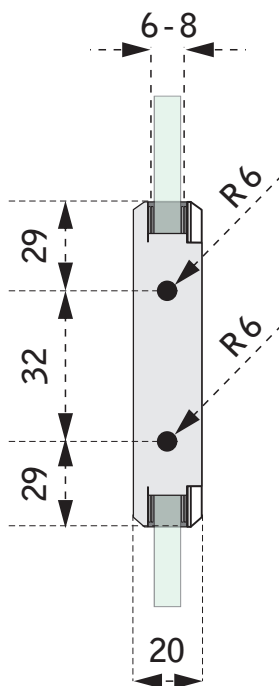

pánt pre fixné sklo

SKLO / STENA 0°

TECHNICKÝ POPIS

Materiál :	Oceľ SS 304
Povrchová úprava :	Lesklý chróm
Hrúbka skla :	8 mm
Výplň :	Sklo
Kotvenie :	Stena
Max. nosnosť /2ks :	45 kg

Kód : PANT SKLO- STENA 0°