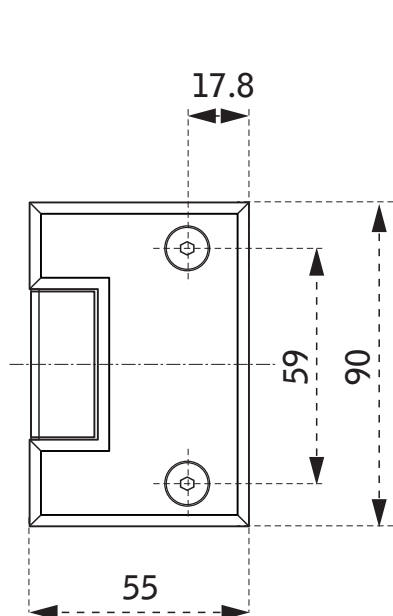

pánt pre fixné sklo

SKLO / STENA 0°

TECHNICKÝ POPIS

Materiál :	Oceľ SS 304
Povrchová úprava :	Lesklý chróm
Hrúbka skla :	8 mm
Výplň :	Sklo
Kotvenie :	Stena
Max. nosnosť /2ks :	45 kg

Kód : PANT SKLO- STENA 0°