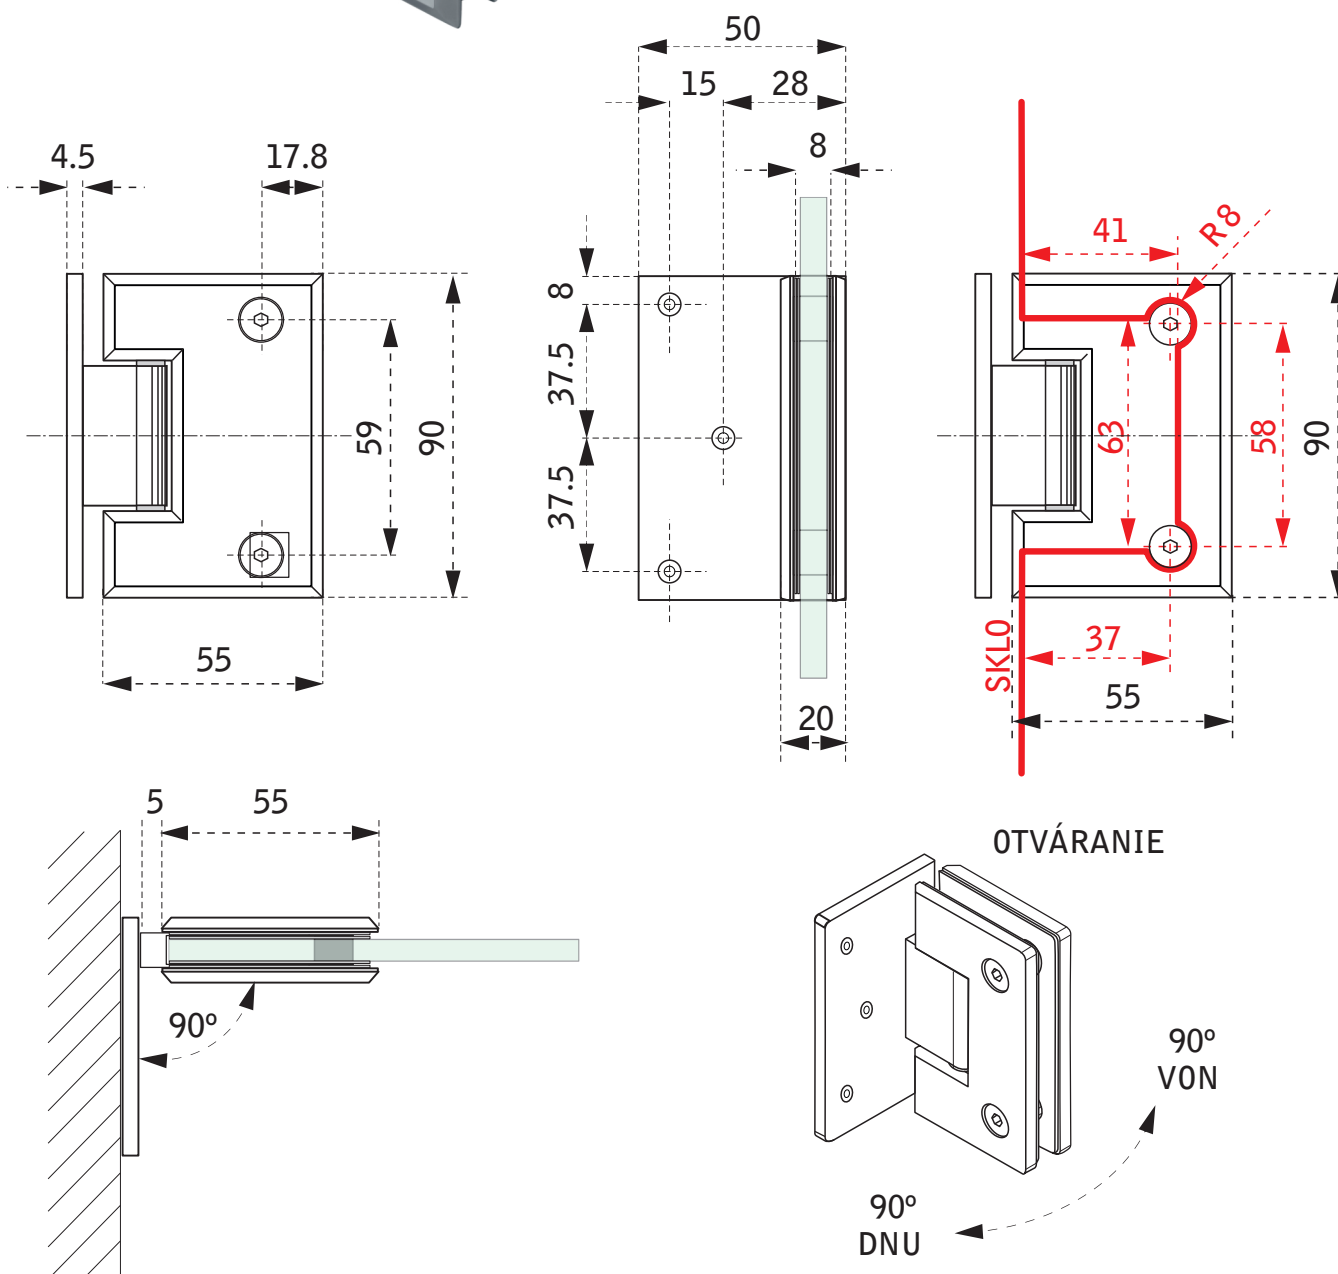

pánt pre sklenené dvere

SKLO / STENA 90°

TECHNICKÝ POPIS

Materiál :	Oceľ SS 304
Povrchová úprava :	Lesklý chróm
Hrúbka skla :	8 mm
Výplň :	Sklo
Kotvenie :	Stena
Max. nosnosť /2ks :	45 kg
Funkcia :	samozatváranie

Kód : PANT SKLO- STENA/ 90°

Cena : 53,30 € s DPH