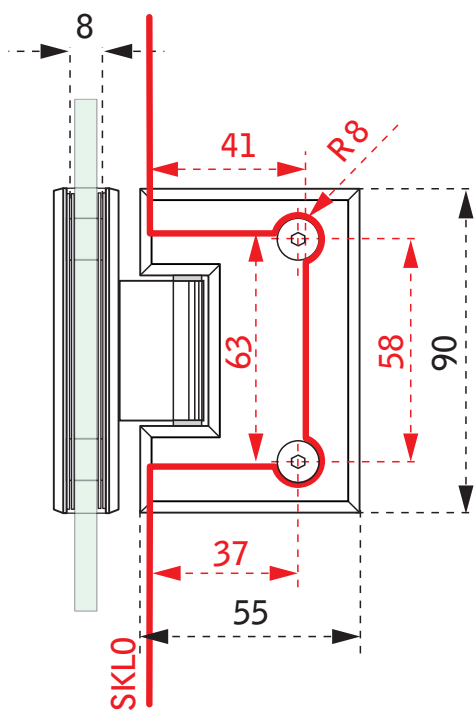

# SKLO / SKLO 90°

## TECHNICKÝ POPIS

Materiál :	Oceľ SS 304
Povrchová úprava :	Lesklý chróm
Hrúbka skla :	8 mm
Výplň :	Sklo
Kotvenie :	Sklo
Max. nosnosť /2ks :	45 kg
Funkcia :	samozatváranie

Kód : PANT SKLO- SKLO/ 90°

Cena : 92,40 € s DPH