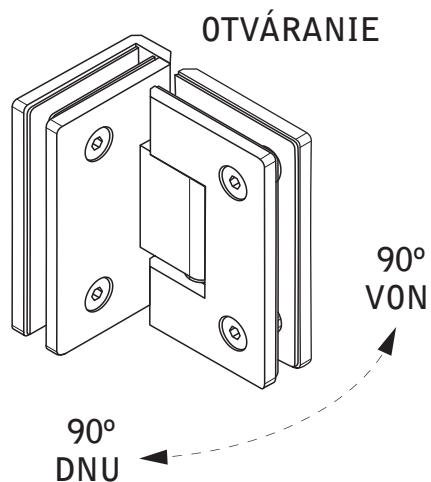

# pánt pre sklenené dvere

# SKLO / SKLO 90°

## TECHNICKÝ POPIS

Materiál :	Oceľ SS 304
Povrchová úprava :	Lesklý chróm
Hrúbka skla :	8 mm
Výplň :	Sklo
Kotvenie :	Sklo
Max. nosnosť /2ks :	45 kg
Funkcia :	samozatváranie

Kód : PANT SKLO- SKLO/ 90°

Cena : 92,40 € s DPH