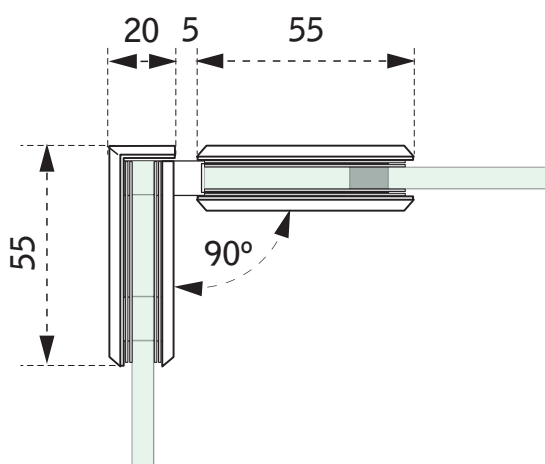

# SKLO / SKLO 90°

## TECHNICKÝ POPIS

Materiál :	Oceľ SS 304
Povrchová úprava :	Lesklý chróm
Hrúbka skla :	8 mm
Výplň :	Sklo
Kotvenie :	Sklo
Max. nosnosť /2ks :	45 kg
Funkcia :	samozatváranie

Kód : PANT SKLO- SKLO/ 90°

Cena : 92,40 € s DPH