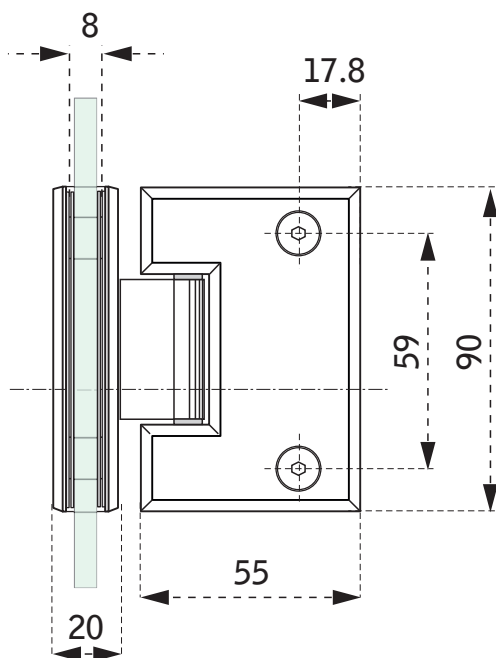

# SKLO / SKLO 90°

## TECHNICKÝ POPIS

Materiál :	Oceľ SS 304
Povrchová úprava :	Lesklý chróm
Hrúbka skla :	8 mm
Výplň :	Sklo
Kotvenie :	Sklo
Max. nosnosť /2ks :	45 kg
Funkcia :	samozatváranie

Kód : PANT SKLO- SKLO/ 90°

Cena : 92,40 € s DPH