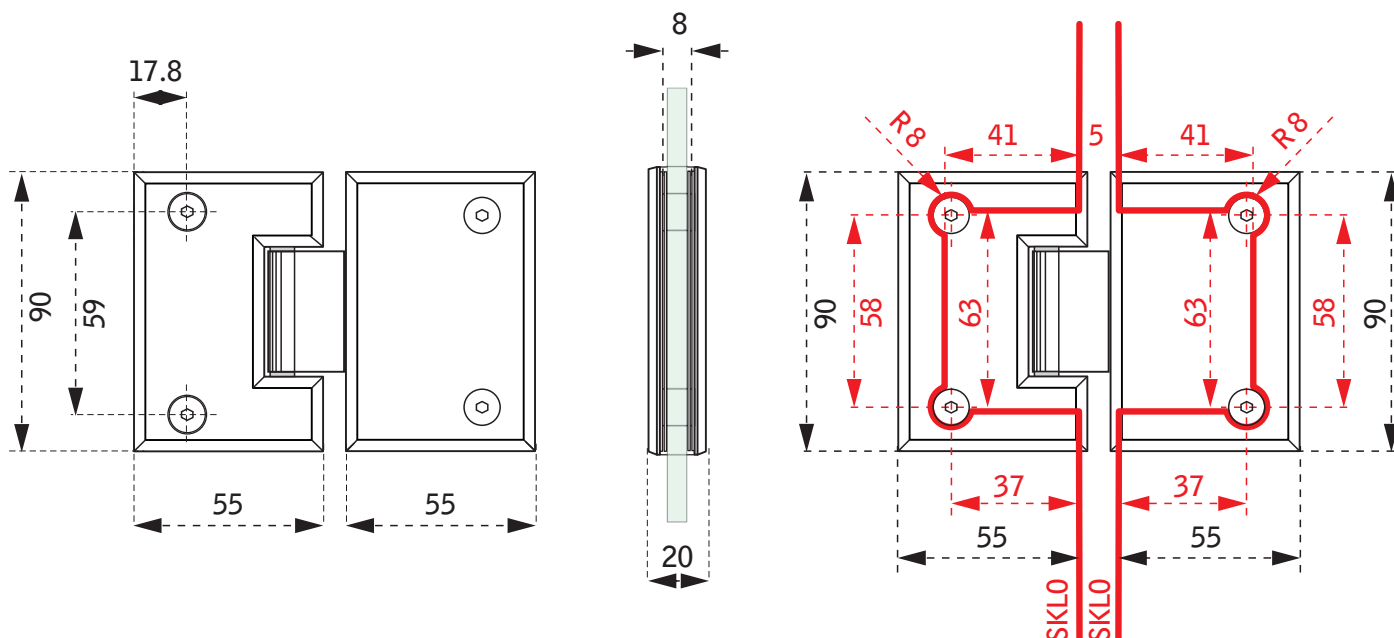

pánt pre sklenené dvere

SKLO / SKLO 180°

TECHNICKÝ POPIS

Materiál :	Oceľ SS 304
Povrchová úprava :	Lesklý chróm
Hrúbka skla :	8 mm
Výplň :	Sklo
Kotvenie :	Sklo
Max. nosnosť /2ks :	45 kg
Funkcia :	samozatváranie

OTVÁRANIE

Kód : PANT SKLO- SKLO/ 180°

Cena : 81,70 € s DPH