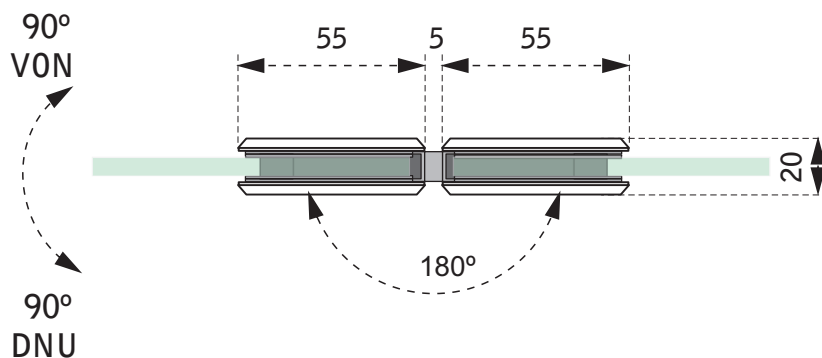

pánt pre sklenené dvere

SKLO / SKLO 180°

TECHNICKÝ POPIS

Materiál :	Oceľ SS 304
Povrchová úprava :	Lesklý chróm
Hrúbka skla :	8 mm
Výplň :	Sklo
Kotvenie :	Sklo
Max. nosnosť /2ks :	45 kg
Funkcia :	samozatváranie

OTVÁRANIE

Kód : PANT SKLO- SKLO/ 180°

Cena : 81,70 € s DPH