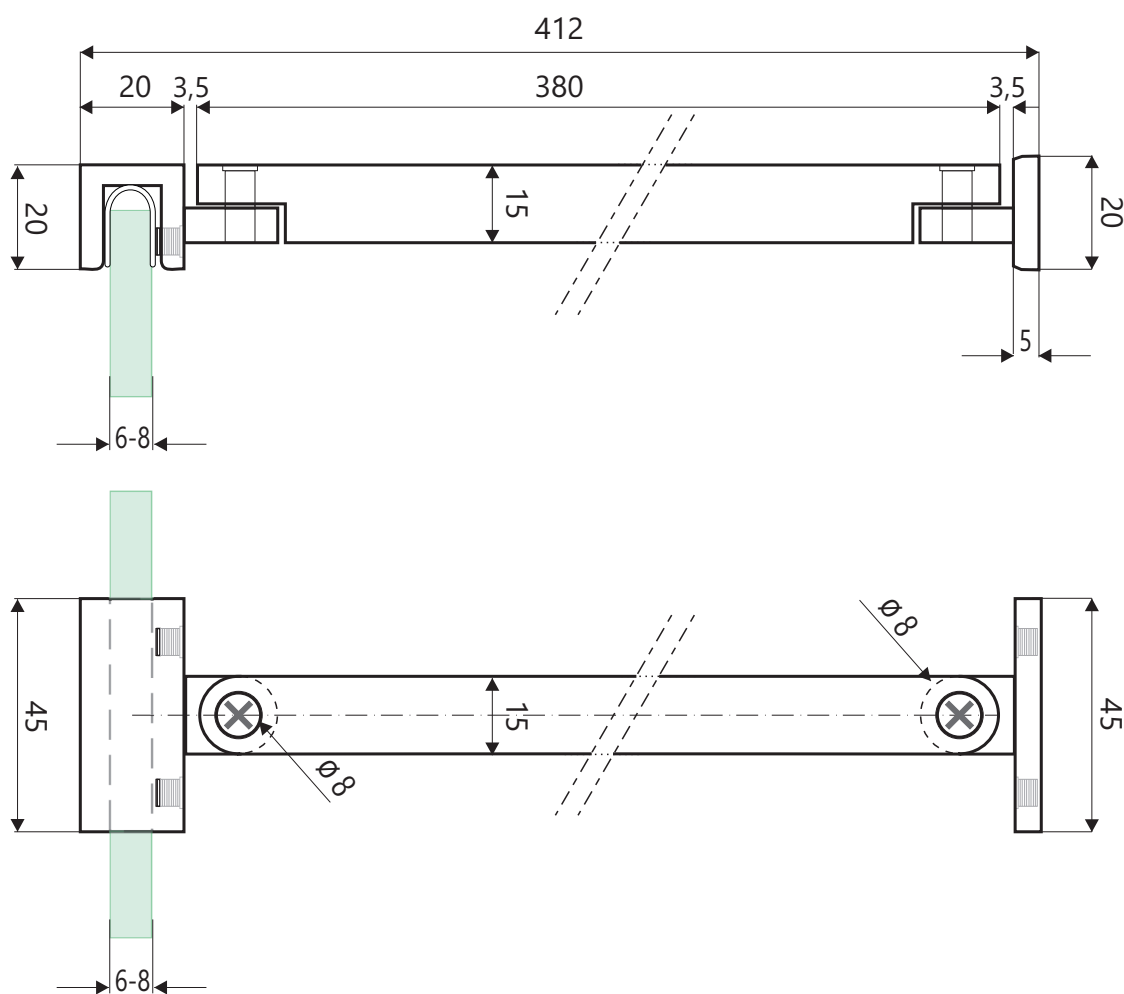

Konzoly

C33-40

Rozperná tyčka rohová hranatá

TECHNICKÝ POPIS

Materiál :	Oceľ
Povrchová úprava :	Chróm
Dĺžka :	412 mm
Roztiahnutie :	/
Hrúbka skla :	6 - 8 mm
Výplň :	Sklo
Kotvenie :	Sklo / Stena

* Rozmery na výkrese sú udané v mm.

Kód : C33 - 40

Cena : 36,50 € s DPH