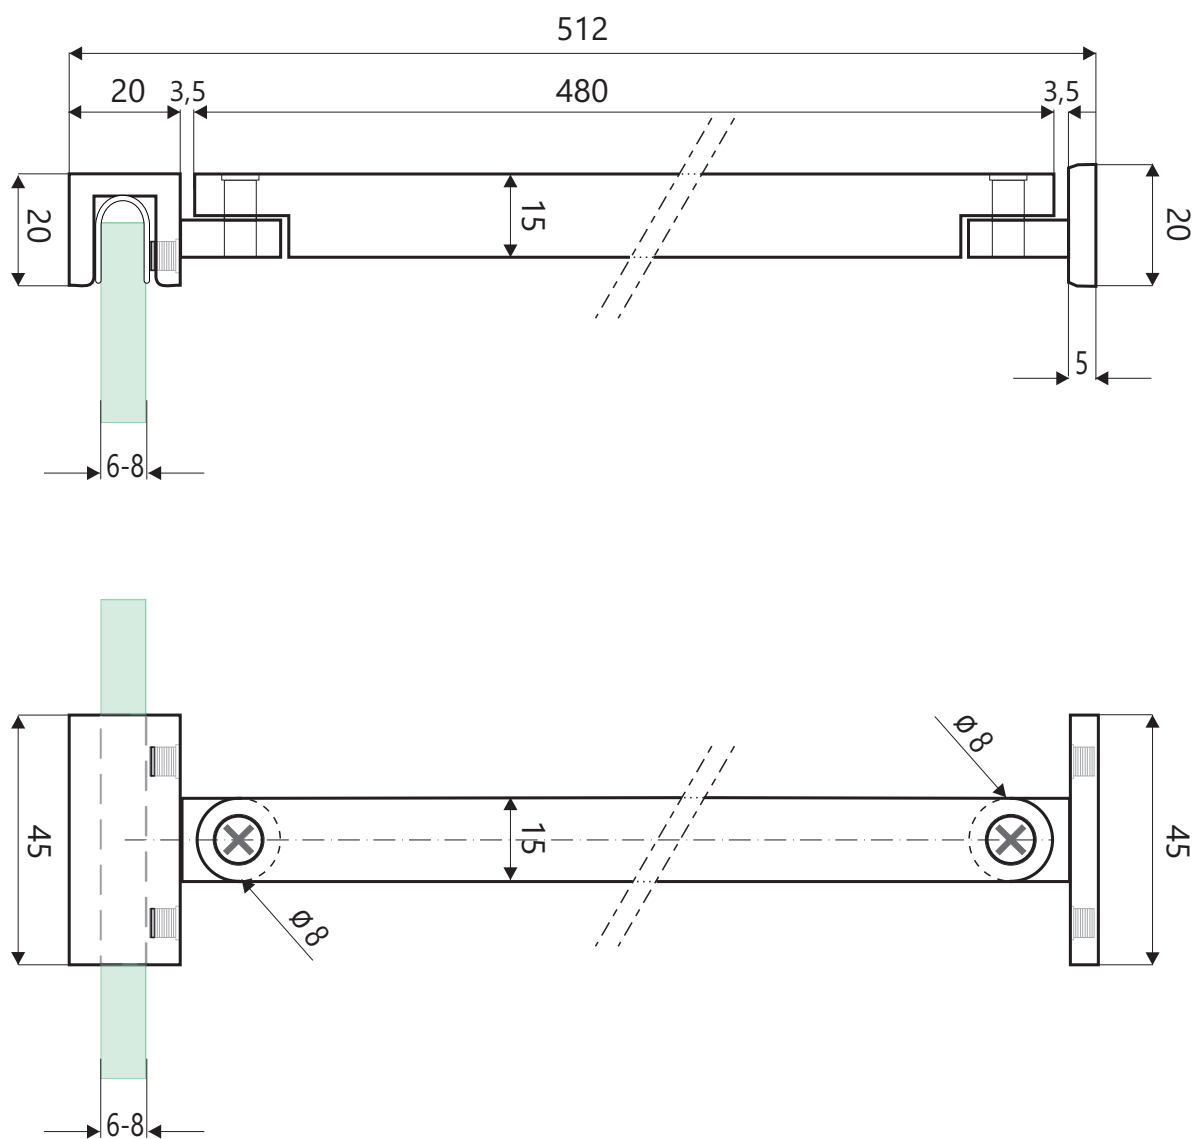

## C33-50

Rozperná tyčka rohová hranatá

### TECHNICKÝ POPIS

Materiál :	Oceľ
Povrchová úprava :	Chróm
Dĺžka :	512 mm
Rozťahnutie :	/
Hrúbka skla :	6 - 8 mm
Výplň :	Sklo
Kotvenie :	Sklo / Stena

\* Rozmery na výkrese sú udané v mm.

Kód : C3 - 50

Cena : 38,50 € s DPH