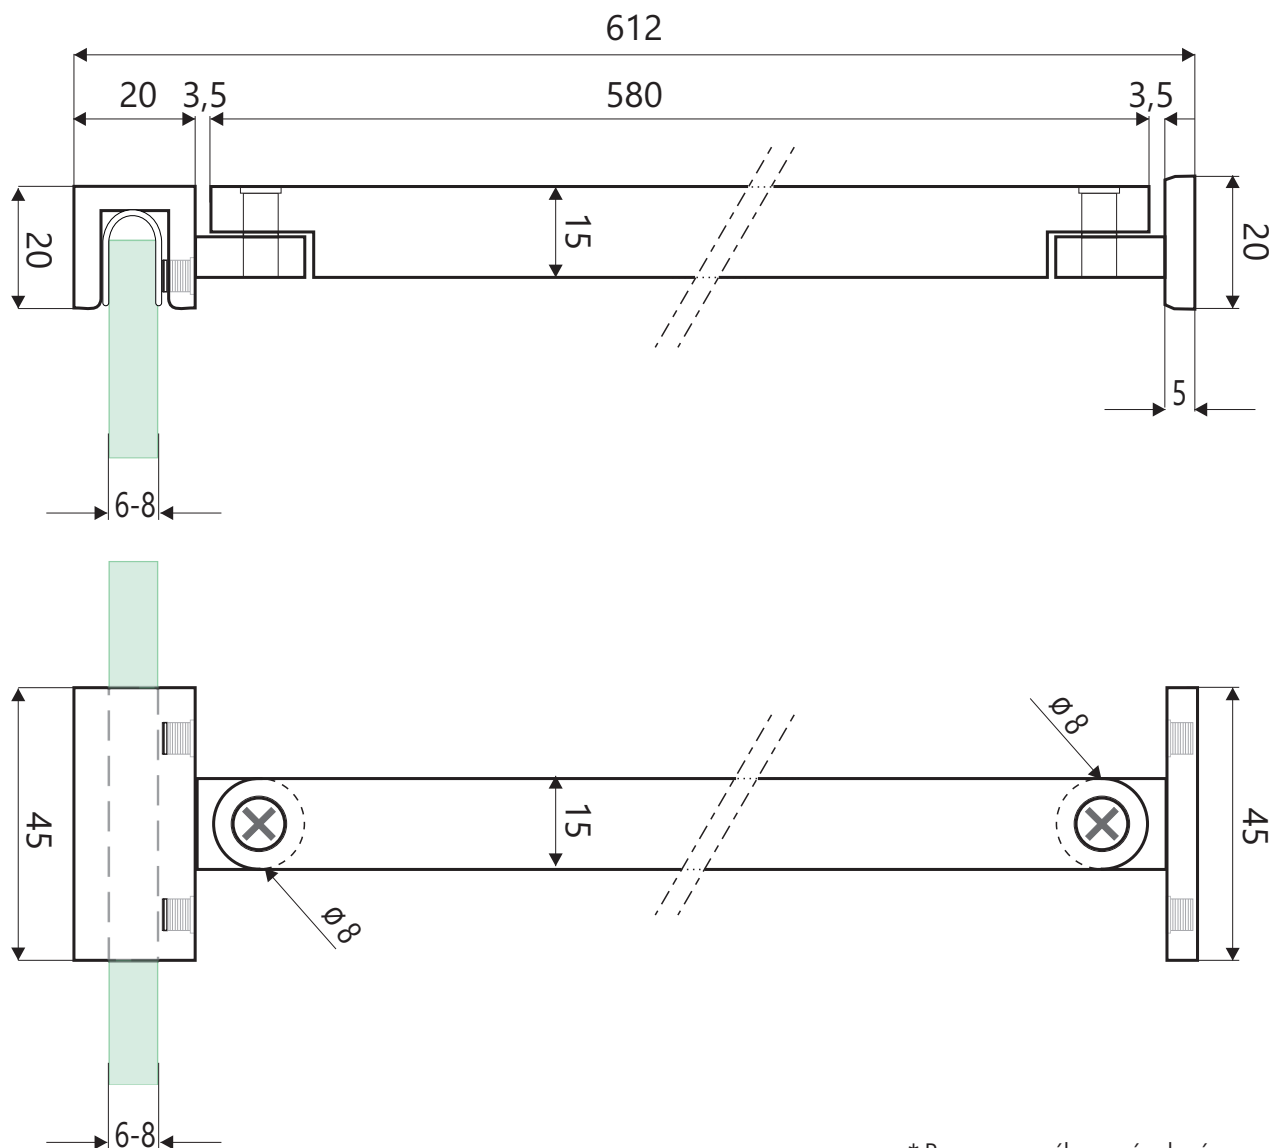

Konzoly

C33-60

Rozperná tyčka rohová hranatá

TECHNICKÝ POPIS

Materiál :	Oceľ
Povrchová úprava :	Chróm
Dĺžka :	612 mm
Roztiahnutie :	/
Hrúbka skla :	6 - 8 mm
Výplň :	Sklo
Kotvenie :	Sklo / Stena

* Rozmery na výkrese sú udané v mm.

Kód : C33 - 60

Cena : 40,40 € s DPH