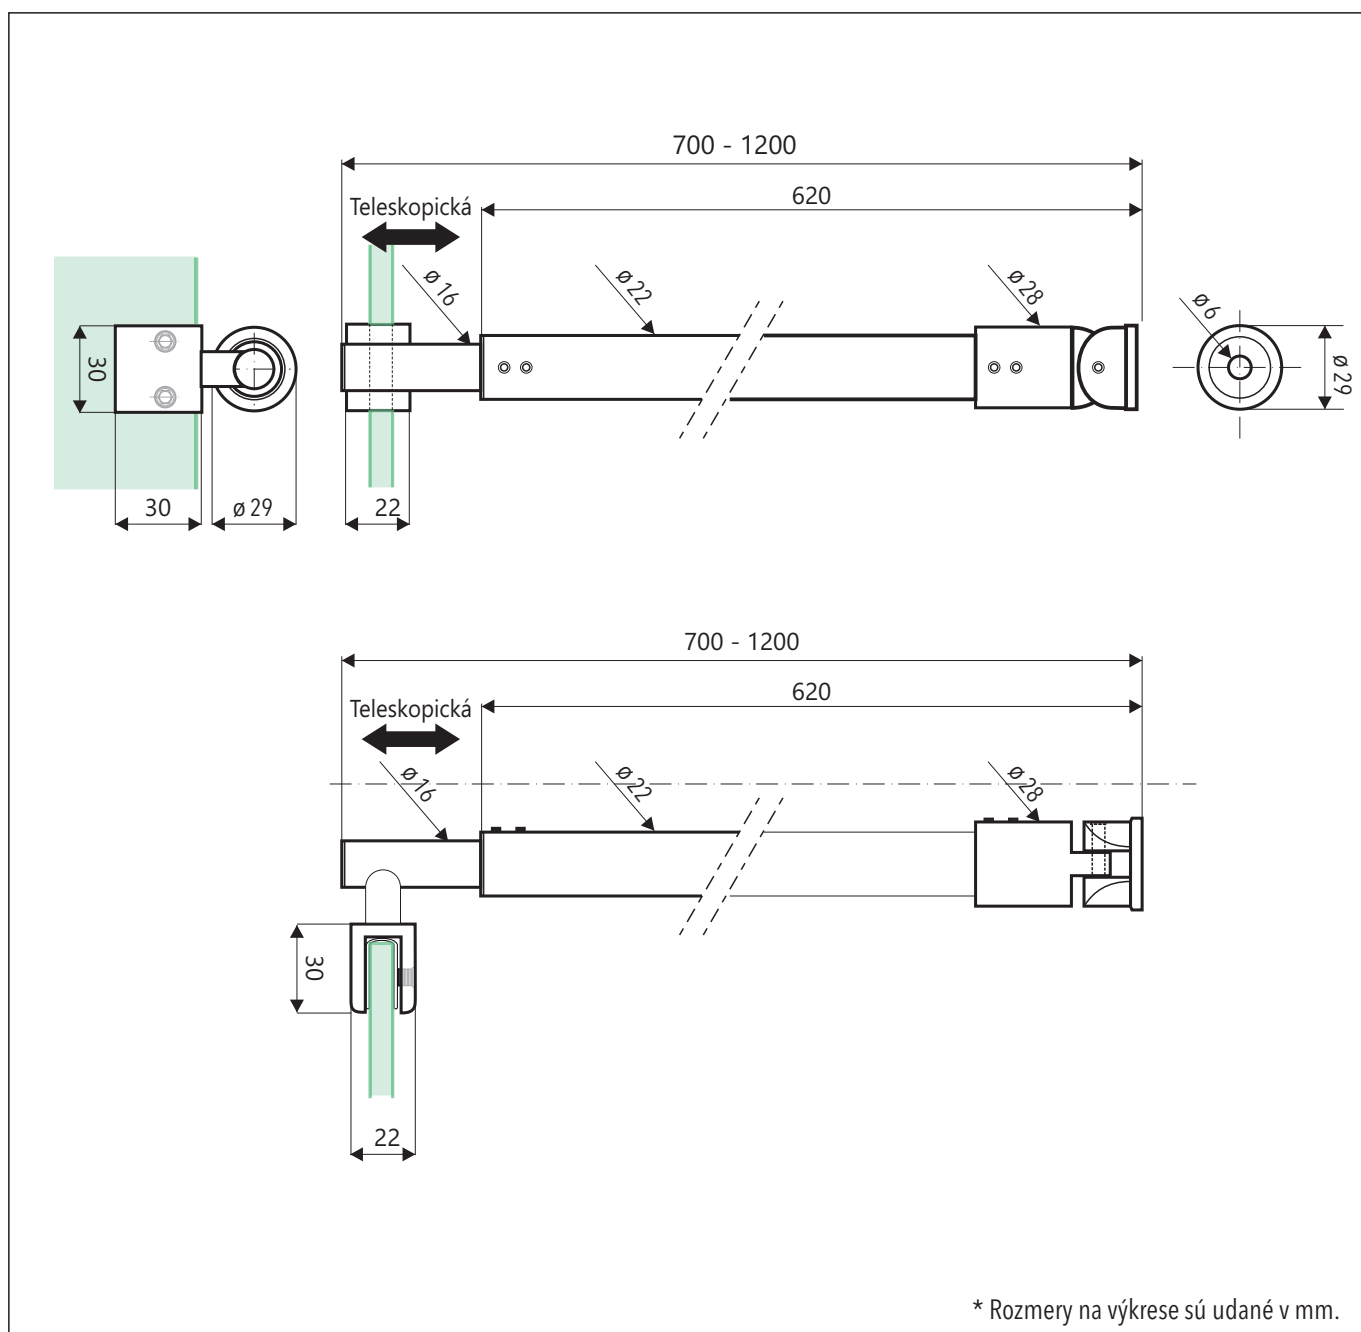

Konzola

C35 70-120

Rozperná tyčka UNI okrúhla

Rozperná tyčka rovná

Rozperná tyčka rohová

TECHNICKÝ POPIS

Materiál :	Oceľ
Povrchová úprava :	Chróm
Dĺžka :	700 mm
Roztiahnutie :	700 - 1200 mm
Hrúbka skla :	6 - 8 mm
Výplň :	Sklo
Kotvenie :	Sklo / Stena

* Rozmery na výkrese sú udané v mm.

Kód : C35-70-120

Cena: 54,90 € s DPH