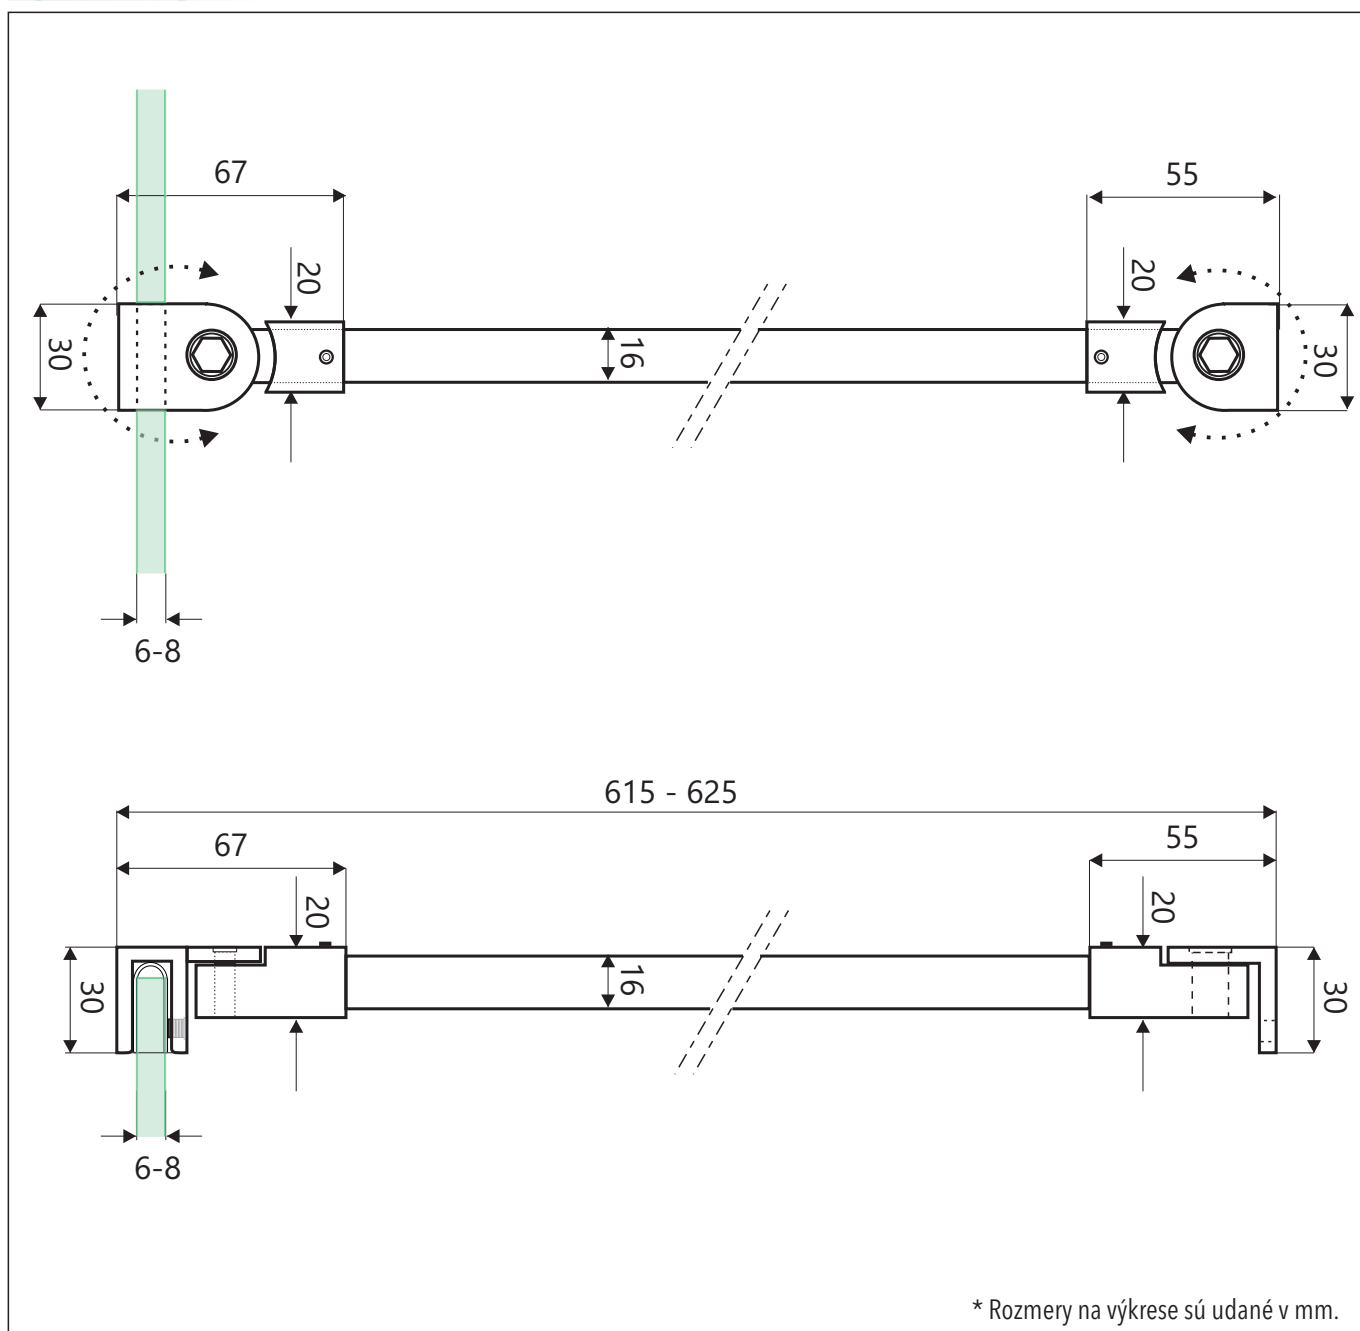

## C80 - 60

### Rozperná tyčka rohova hranatá

### TECHNICKÝ POPIS

Materiál :	Oceľ
Povrchová úprava :	Chróm
Dĺžka :	615 mm
Roztiahnutie :	615 - 625 mm
Hrúbka skla :	6 - 8 mm
Výplň :	Sklo
Kotvenie :	Sklo / Stena

Kód : C80 - 60

Cena : 51,40 € s DPH