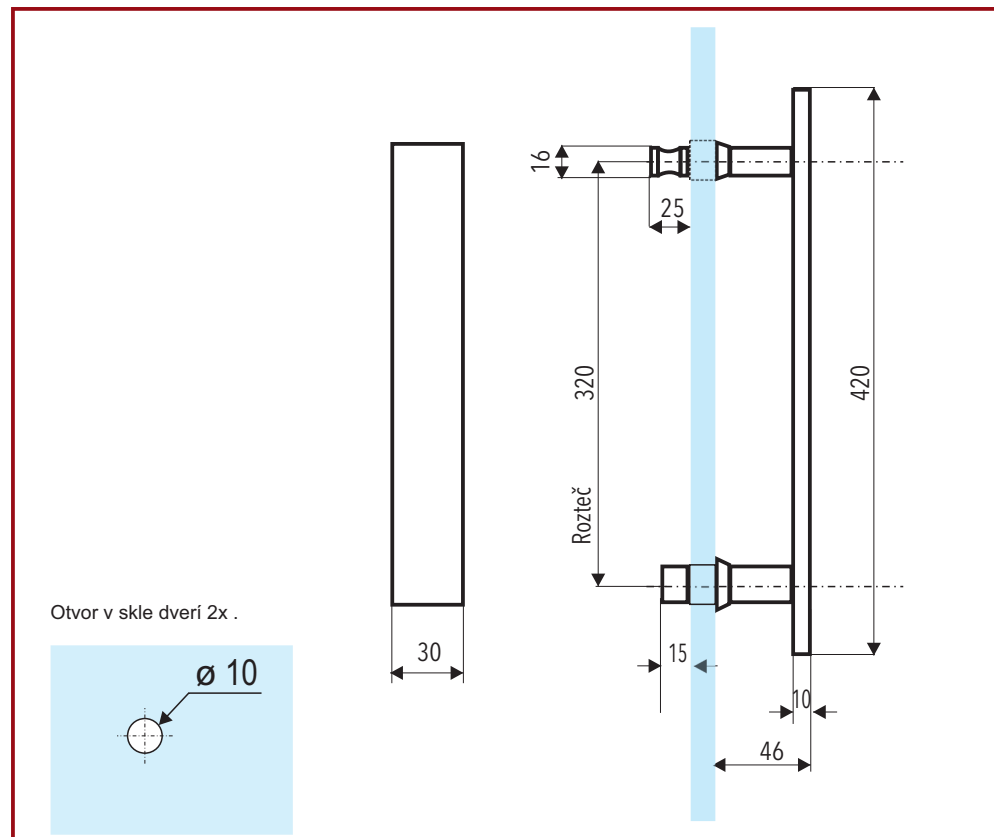

Jednostranné dlhé madlo do sklenených dverí sprchových kútov

séria

CRYSTAL

A3,R13,R23,R33,R43,R53,R63

Popis :

- rozmer : dl. 30 x v. 420 x š. 46 mm
- otvor v skle pre madlo : \varnothing 10 mm
- materiál : oceľ
- povrchová úprava madla : lesklý chróm
- prevedenie : UNI Ľ/P

Názov : JEDNOSTRANNÉ DLHÉ MADLO

CRYSTAL (A3,R13,R23,R33,R43,R53,R63)

Kód :

ND - C - MAD 2

Cena s DPH/ ks :

57,70 €