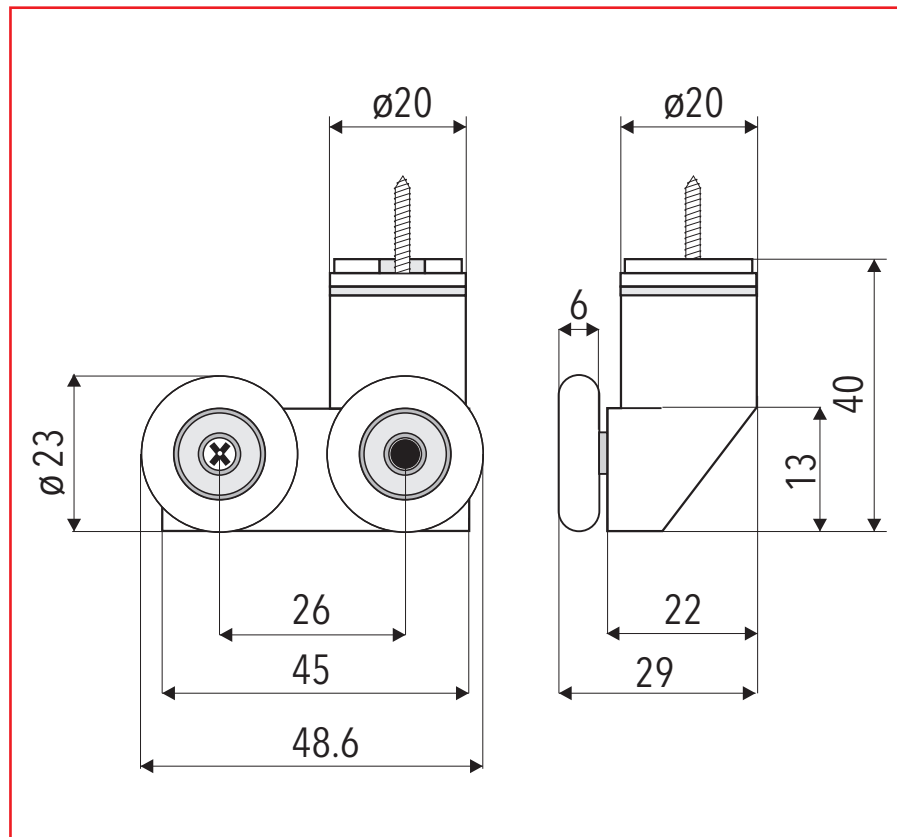

DVOJKOLIESKO - Ľavé, Pravé

séria **DYNAMIC B6**

Popis :

- priemer kolieska : $\varnothing 23$ mm
- farba kolieska : biela
- teleso : pochrómované
- pre hrúbku skla : 6 mm

Názov : DVOJKOLIESKO - SPODNÉ
DYNAMIC B6