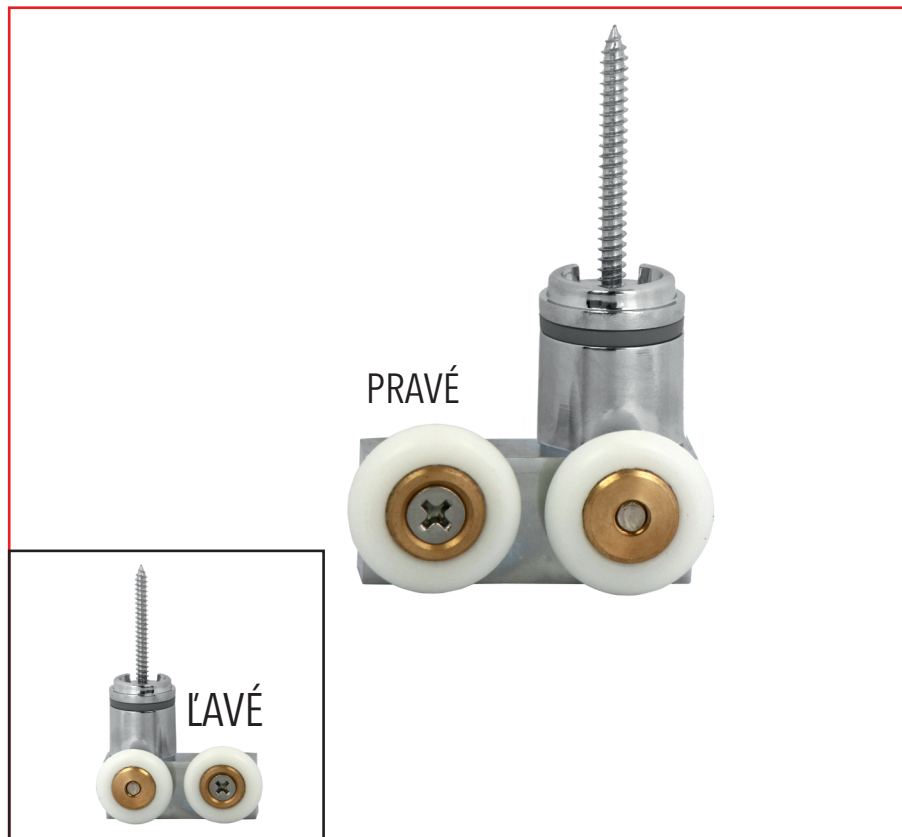

DVOJKOLIESKO - Ľavé, Pravé

séria **DYNAMIC B6**

Popis :

- priemer kolieska : $\varnothing 23$ mm
- farba kolieska : biela
- teleso : pochrómované
- pre hrúbku skla : 6 mm

Názov : DVOJKOLIESKO - SPODNÉ
DYNAMIC B6