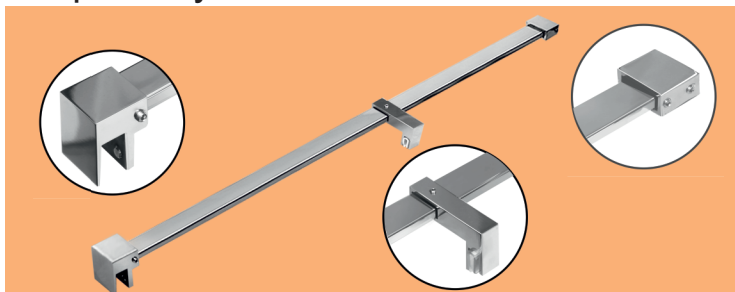

### Rozperná tyčka rovná hranatá

### TECHNICKÝ POPIS

Materiál :	Oceľ SS 304
Povrchová úprava :	chróm
Dĺžka :	150 cm
Roztiahnutie :	149,5 - 150,5 cm
Hrúbka skla :	6 - 8 mm
Výplň :	Sklo
Kotvenie :	Sklo / Sklo / Stena

Kód : KS - 908

Cena: 132,90 € s DPH