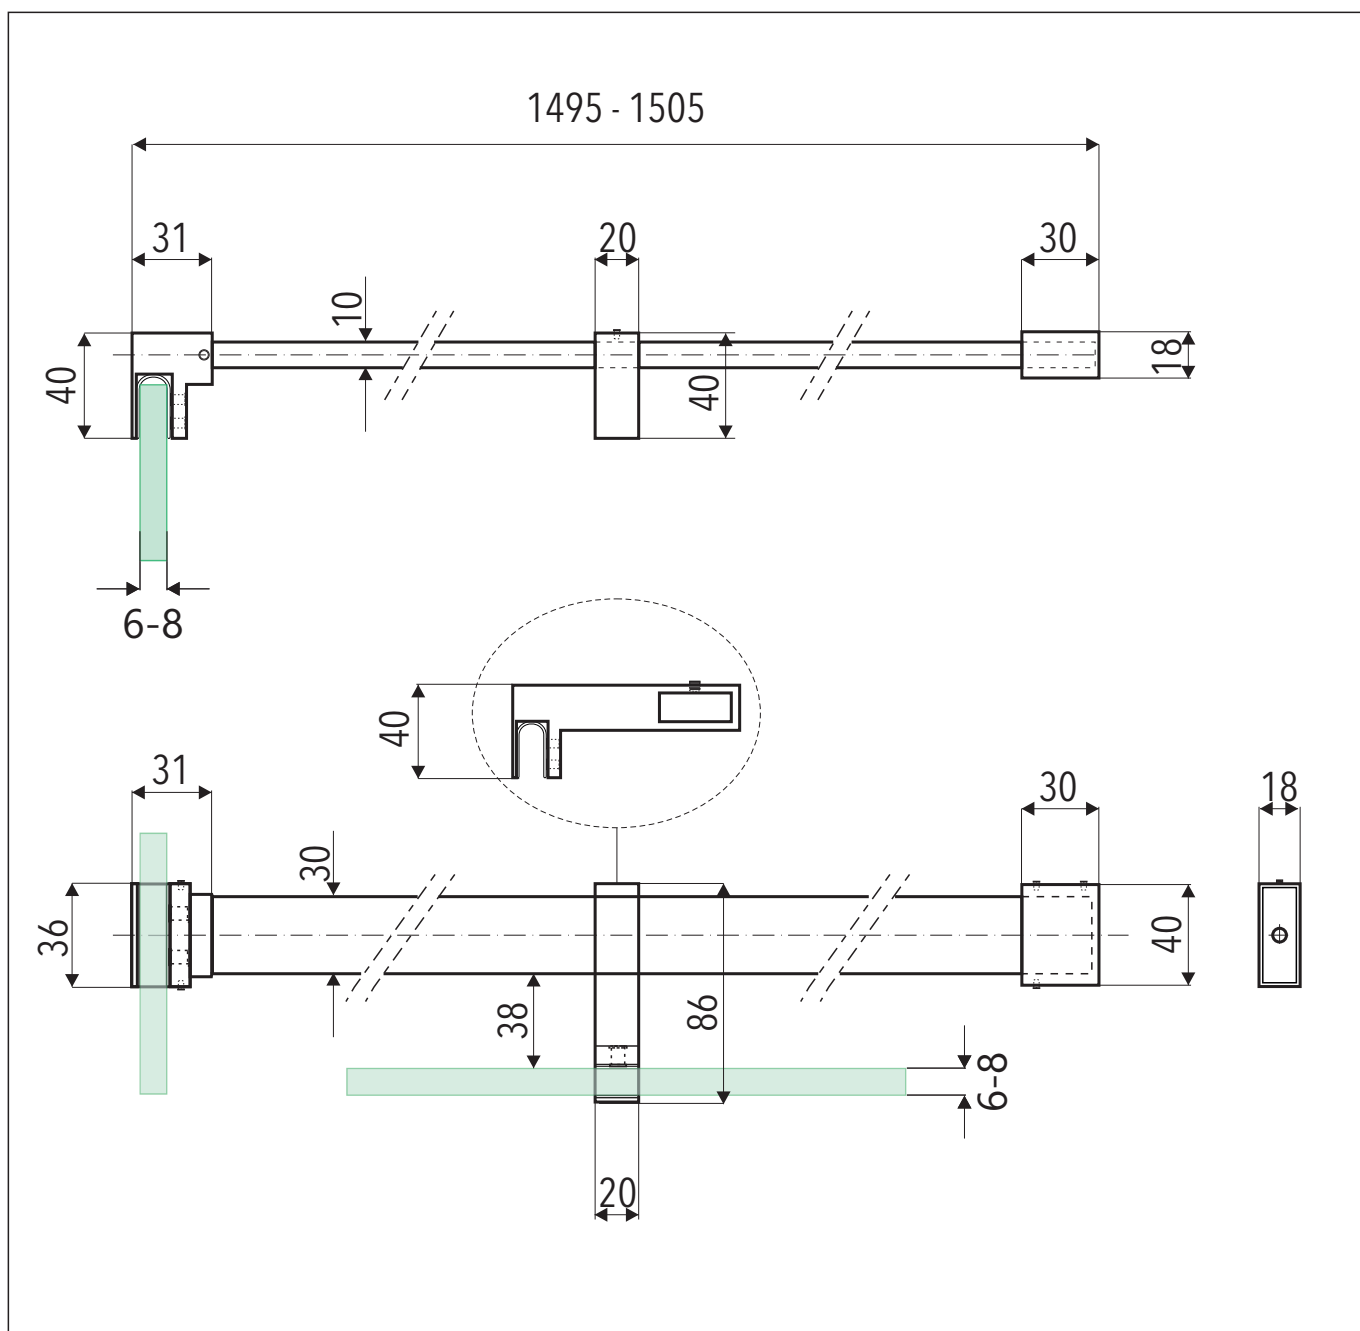

## KS - 908

### Rozperná tyčka rovná hranatá

### TECHNICKÝ POPIS

Materiál :	Oceľ SS 304
Povrchová úprava :	chróm
Dĺžka :	150 cm
Roztiahnutie :	149,5 - 150,5 cm
Hrúbka skla :	6 - 8 mm
Výplň :	Sklo
Kotvenie :	Sklo / Sklo / Stena

Kód : KS - 908

Cena: 132,90 € s DPH