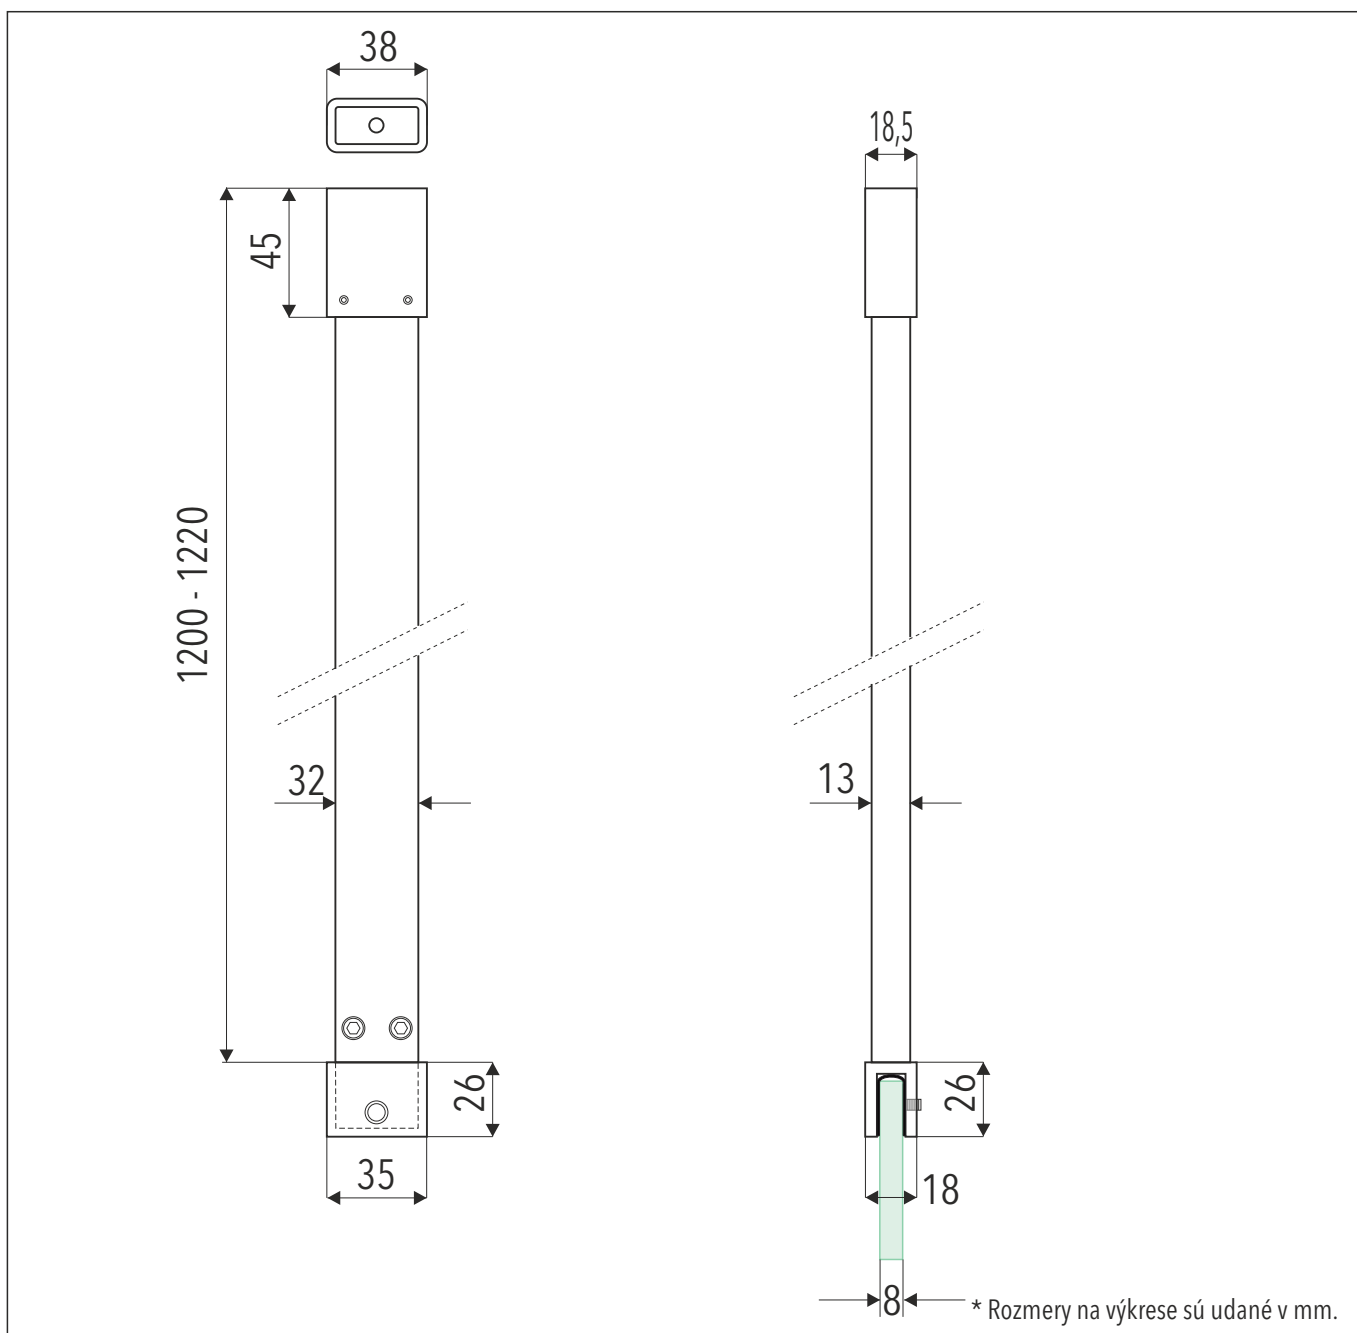

## Vertikálna K4 - 120

### Rozperná tyčka vertikálna hranatá

### TECHNICKÝ POPIS

Materiál :	AL
Povrchová úprava :	Lesklý chróm
Dĺžka :	120 cm
Roztiahnutie :	120 - 122 cm
Hrúbka skla :	8 mm
Výplň :	Sklo
Kotvenie :	Sklo / Strop

Kód : K4 - 120

Cena: 76,50 € s DPH