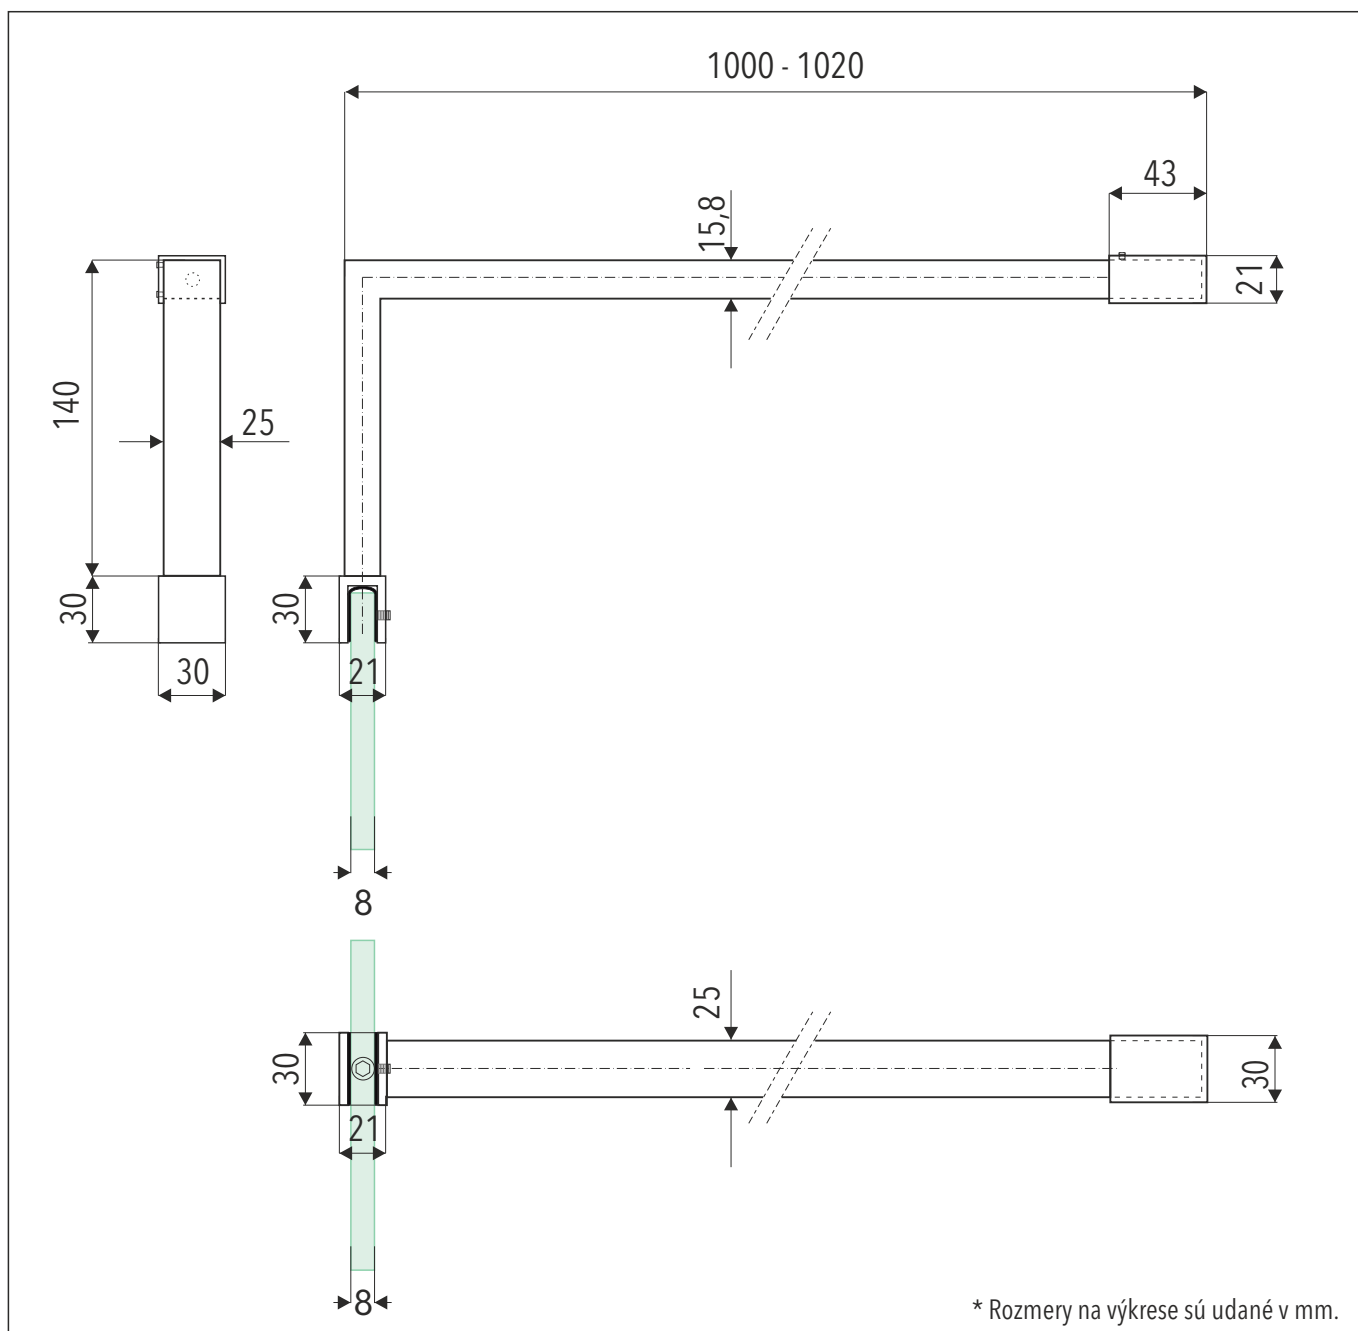

## Rovná - L K5 - 100

### Rozperná tyčka rovná hranatá - L

#### TECHNICKÝ POPIS

Materiál :	Oceľ SS 304
Povrchová úprava :	Lesklý chróm
Dĺžka :	100 cm
Roztiahnutie :	100 - 102 cm
Hrúbka skla :	8 mm
Výplň :	Sklo
Kotvenie :	Sklo / Stena

Kód : K5 - 100

Cena: 70,10 € s DPH