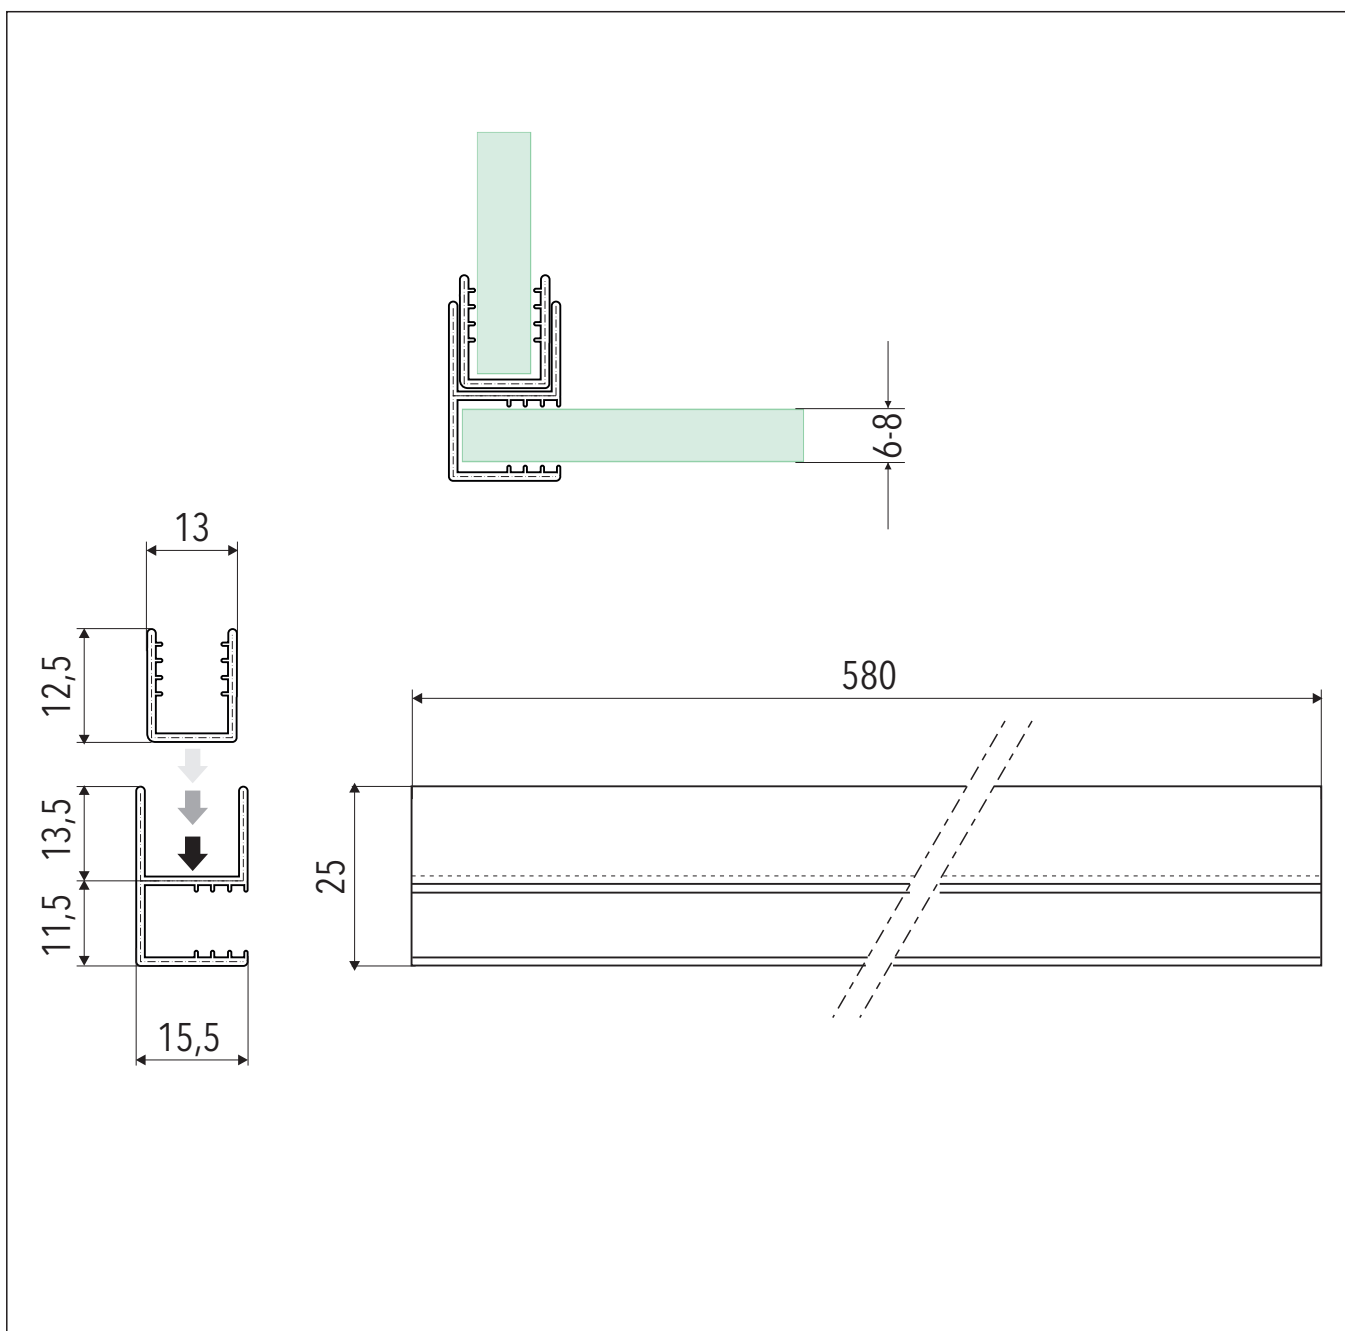

#### TECHNICKÝ POPIS

Materiál :	Hliník
Povrchová úprava :	Chróm
Dĺžka :	200 cm
Hrúbka skla :	6 - 8 mm
Výplň :	Sklo
Kotvenie :	Sklo / Stena

Kód : OASISRPCH

Cena: 57,70 € s DPH