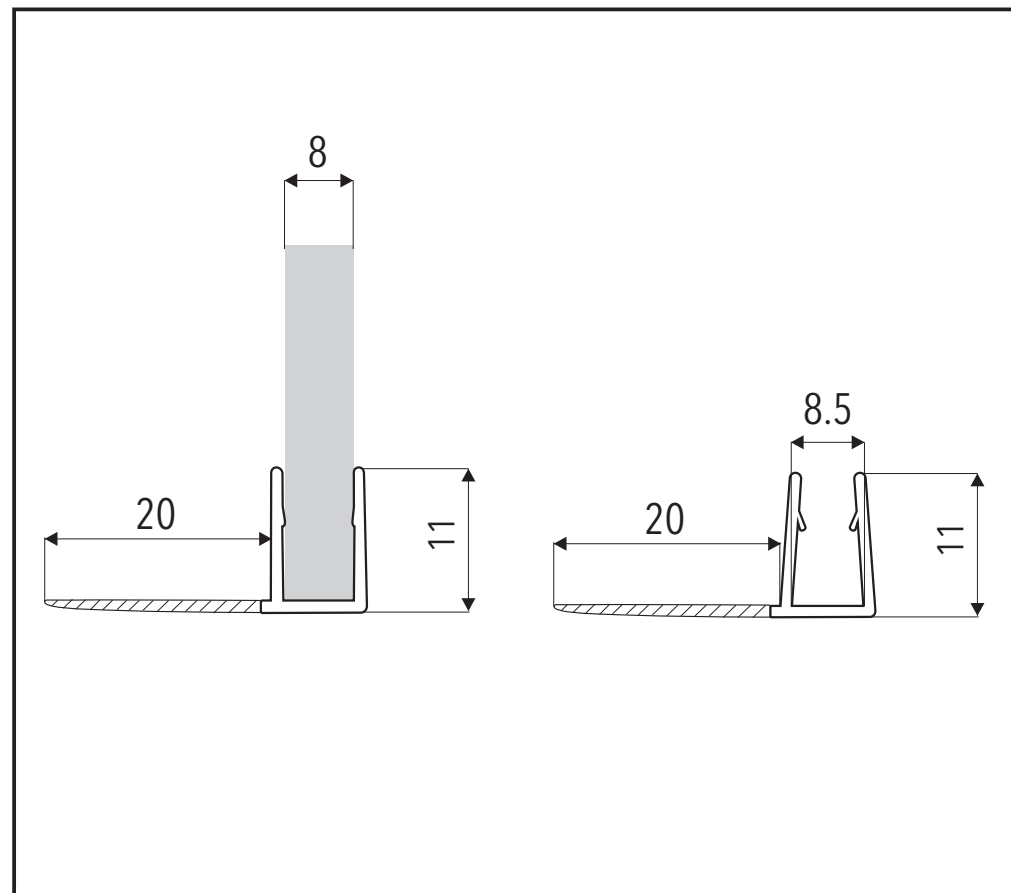

POLYKARBONÁTOVÉ

TESNENIE

Príslušenstvo k sprchovacím kútom

ZVISLÉ E

P-Z-E-8

Názov

P-Z-E-8

Dĺžka
(mm)

2000

Pre hr. skla
(mm)

8

Cena s DPH

24,30 € /1ks

Materiál : Polycarbonát Teplotný rozsah : 0 - 50° UV odolnosť : EN ISO 4892-2