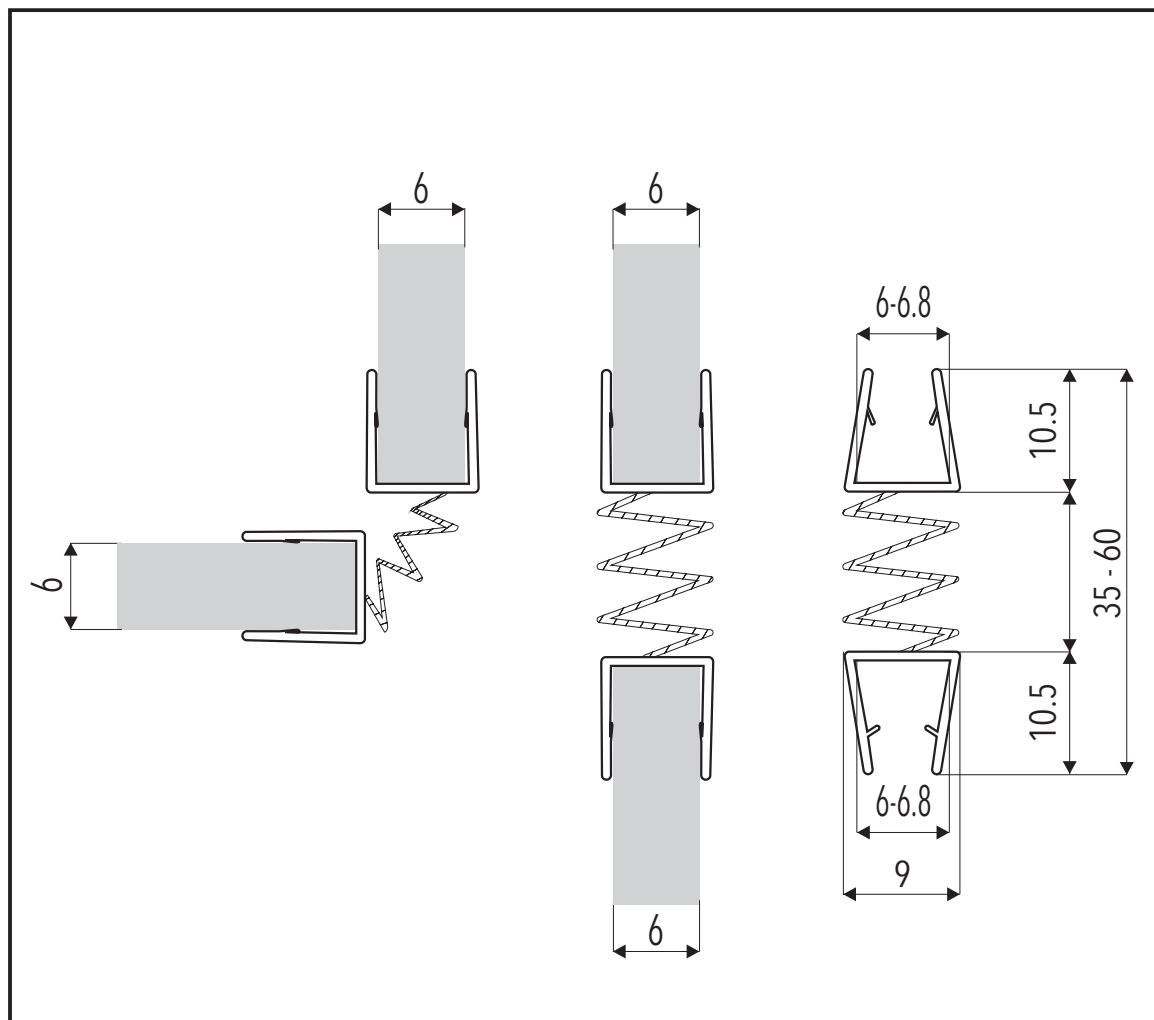

# R-W-6

Názov	Dĺžka (mm)	Pre hr. skla (mm)	Cena s DPH
<b>R - W - 6</b>	<b>2000</b>	<b>6</b>	<b>27,50 € / ks</b>

materiál : PVC    Teplotný rozsah : 0 - 50°C    UV odolnosť : EN ISO 4892-2