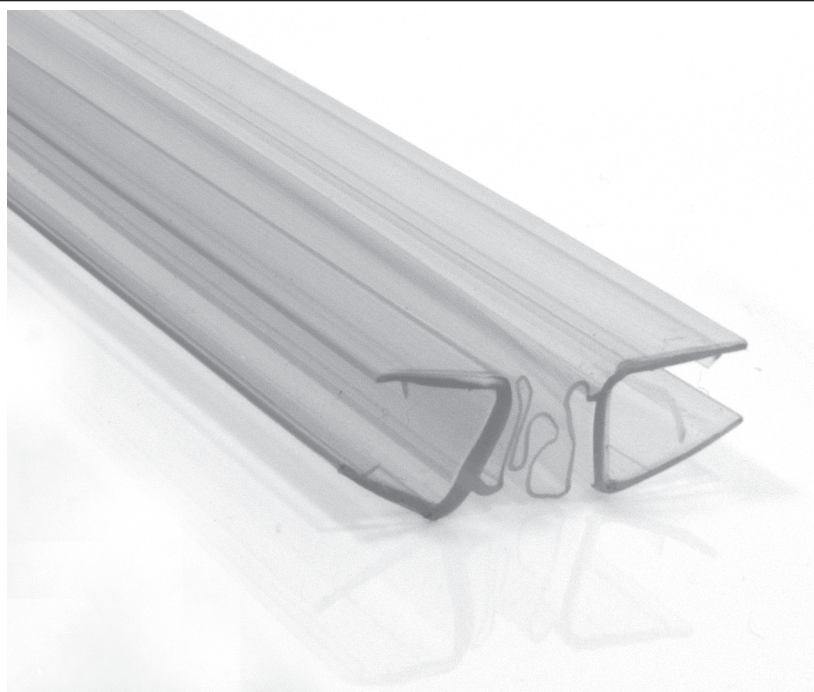

# R-W-6

Názov	Dĺžka (mm)	Pre hr. skla (mm)	Cena s DPH
<b>R - W - 6</b>	<b>2000</b>	<b>6</b>	<b>27,50 € / ks</b>

materiál : PVC    Teplotný rozsah : 0 - 50°C    UV odolnosť : EN ISO 4892-2