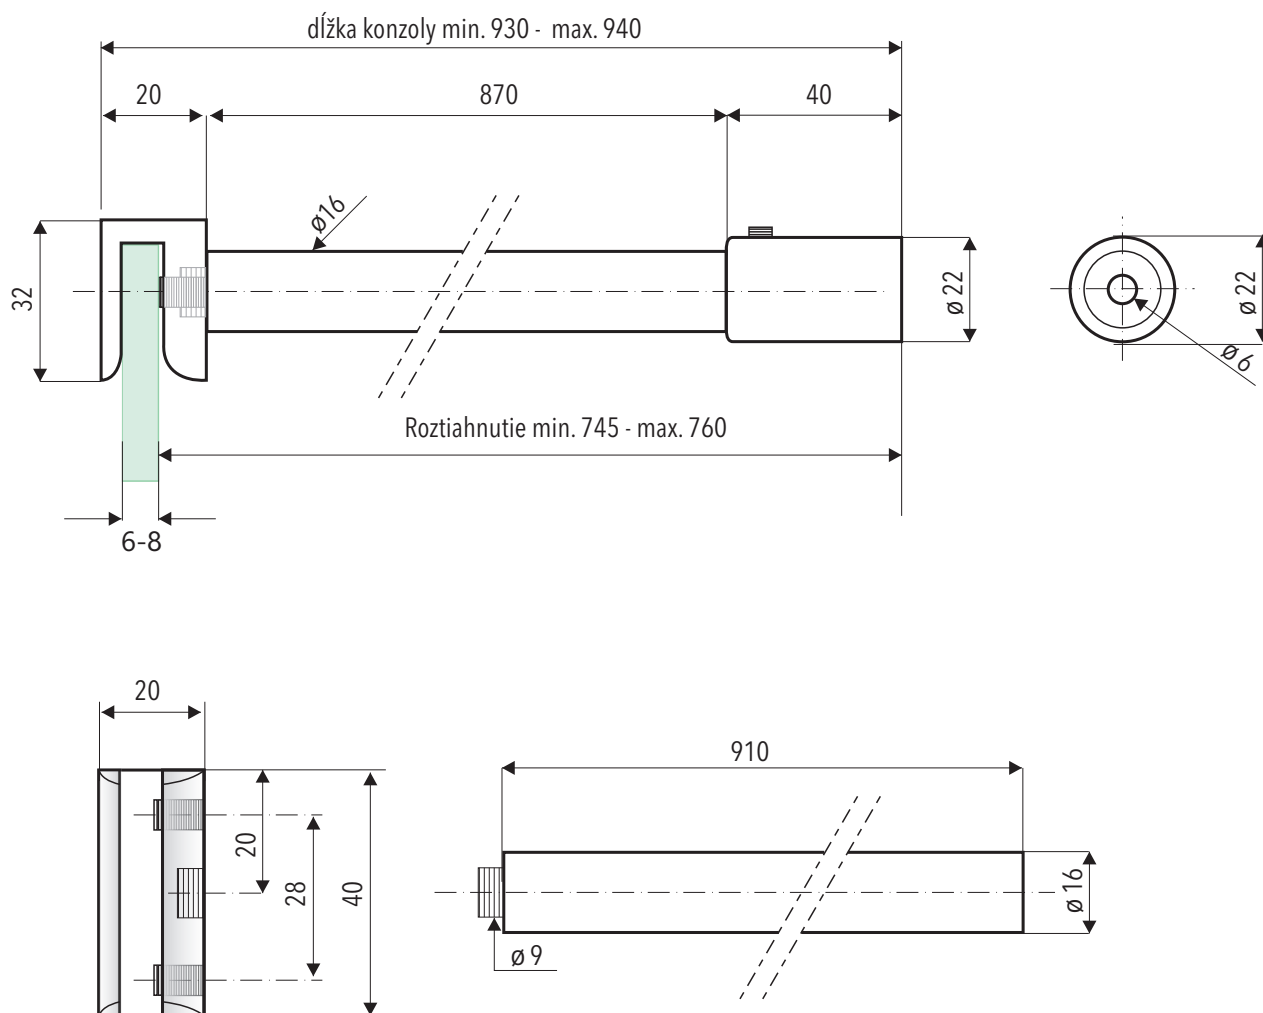

### Rozperná tyčka rovná okrúhla

### TECHNICKÝ POPIS

Materiál :	Oceľ SS 304
Povrchová úprava :	Lesklý chróm
Dĺžka :	93 -94cm
Roztiahnutie :	92,5 - 94 cm
Hrúbka skla :	6 - 8 mm
Výplň :	Sklo
Kotvenie :	Sklo / Stena

\* Rozmery na výkrese sú udané v mm.