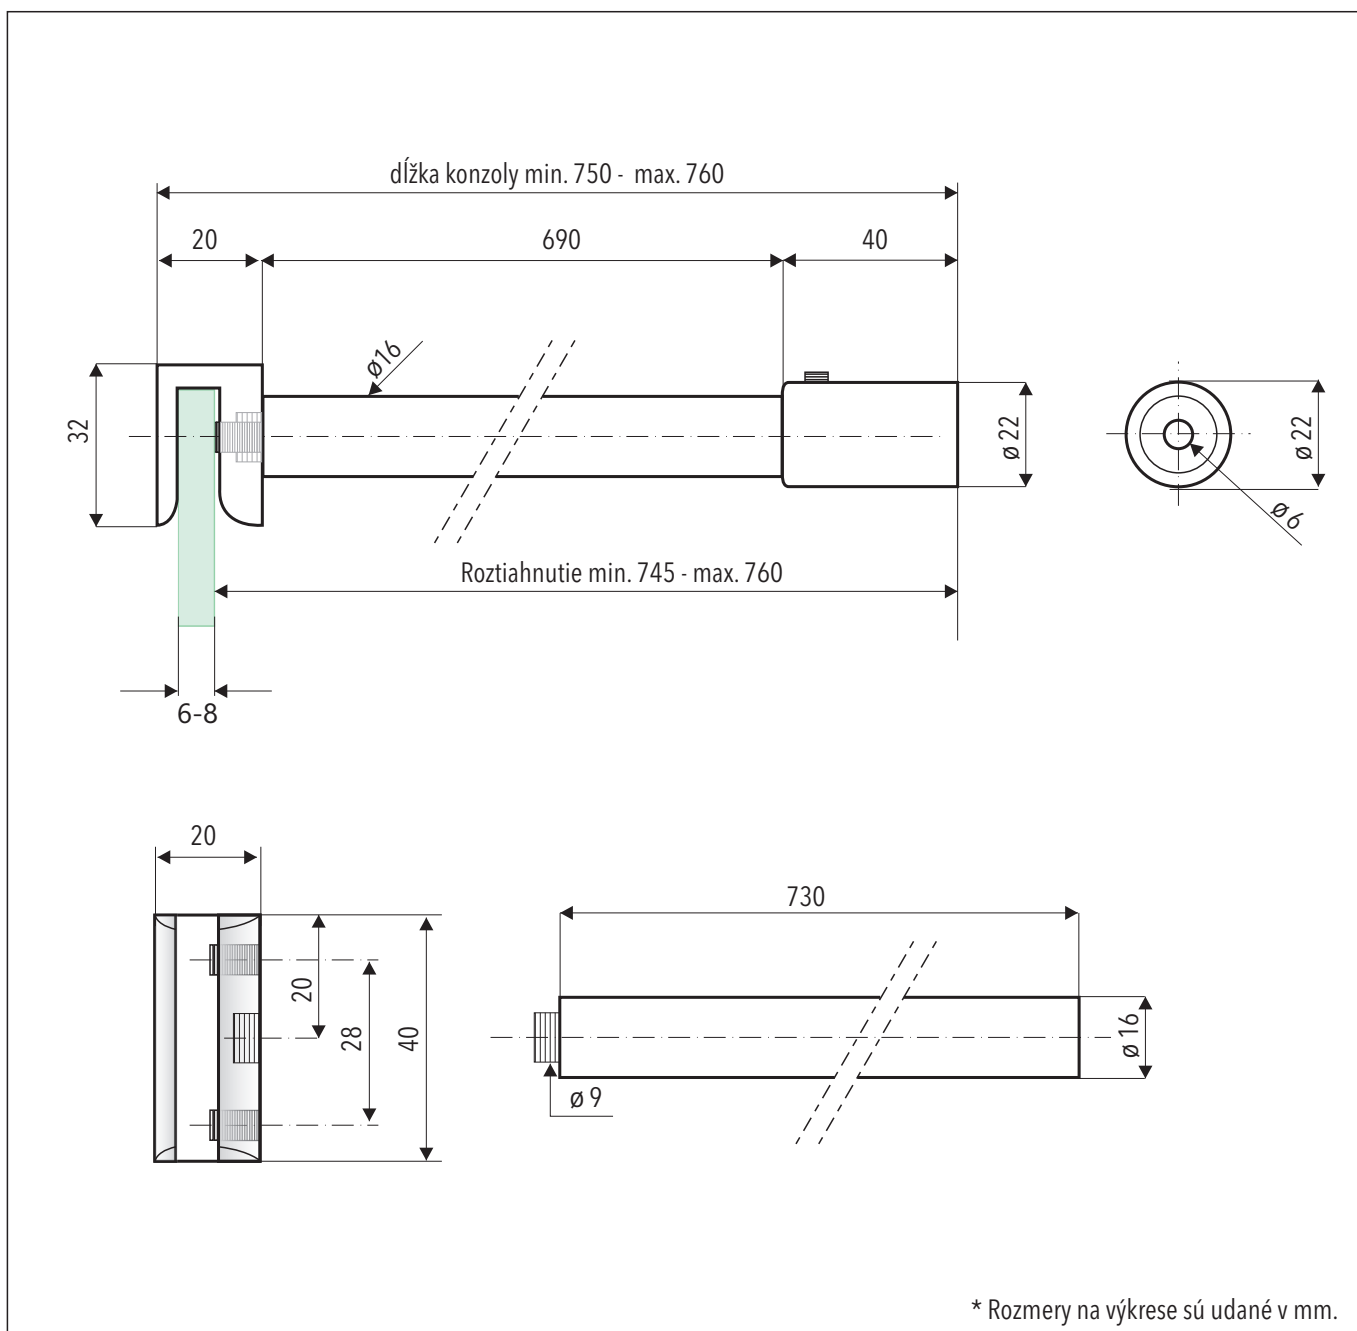

Konzoly

OASIS T1-76

Rozperná tyčka rovná okrúhla

TECHNICKÝ POPIS

Materiál :	Oceľ SS 304
Povrchová úprava :	Lesklý chróm
Dĺžka :	75 - 76 cm
Roztiahnutie :	74,5 - 76 cm
Hrúbka skla :	6 - 8 mm
Výplň :	Sklo
Kotvenie :	Sklo / Stena

* Rozmery na výkrese sú udané v mm.

Kód : OASIS-T1-76

Cena: 61,20 € s DPH