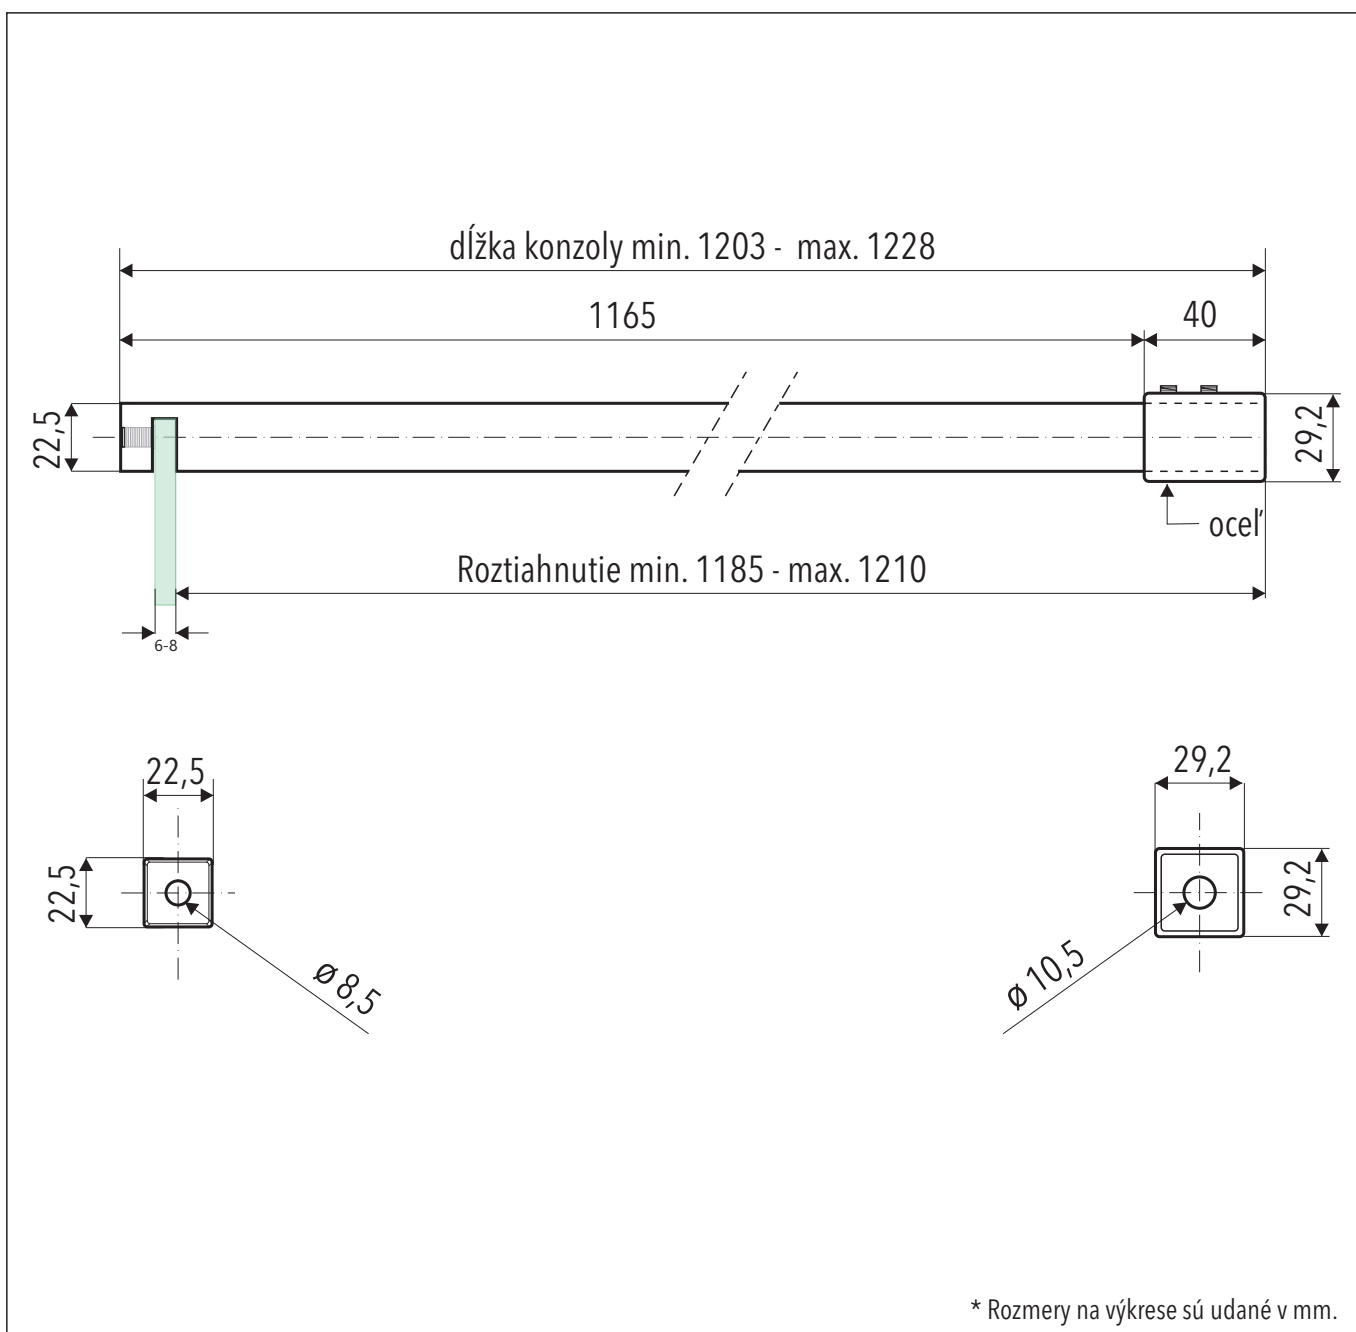

### Rozperná tyčka rovná hranatá

### TECHNICKÝ POPIS

Materiál :	Hliník
Povrchová úprava :	Chróm
Dĺžka :	120 cm
Roztiahnutie :	118,5 - 121 cm
Hrúbka skla :	6 - 8 mm
Výplň :	Sklo
Kotvenie :	Sklo / Stena

Kód : OASIS-T2-120

Cena : 107,00 € s DPH