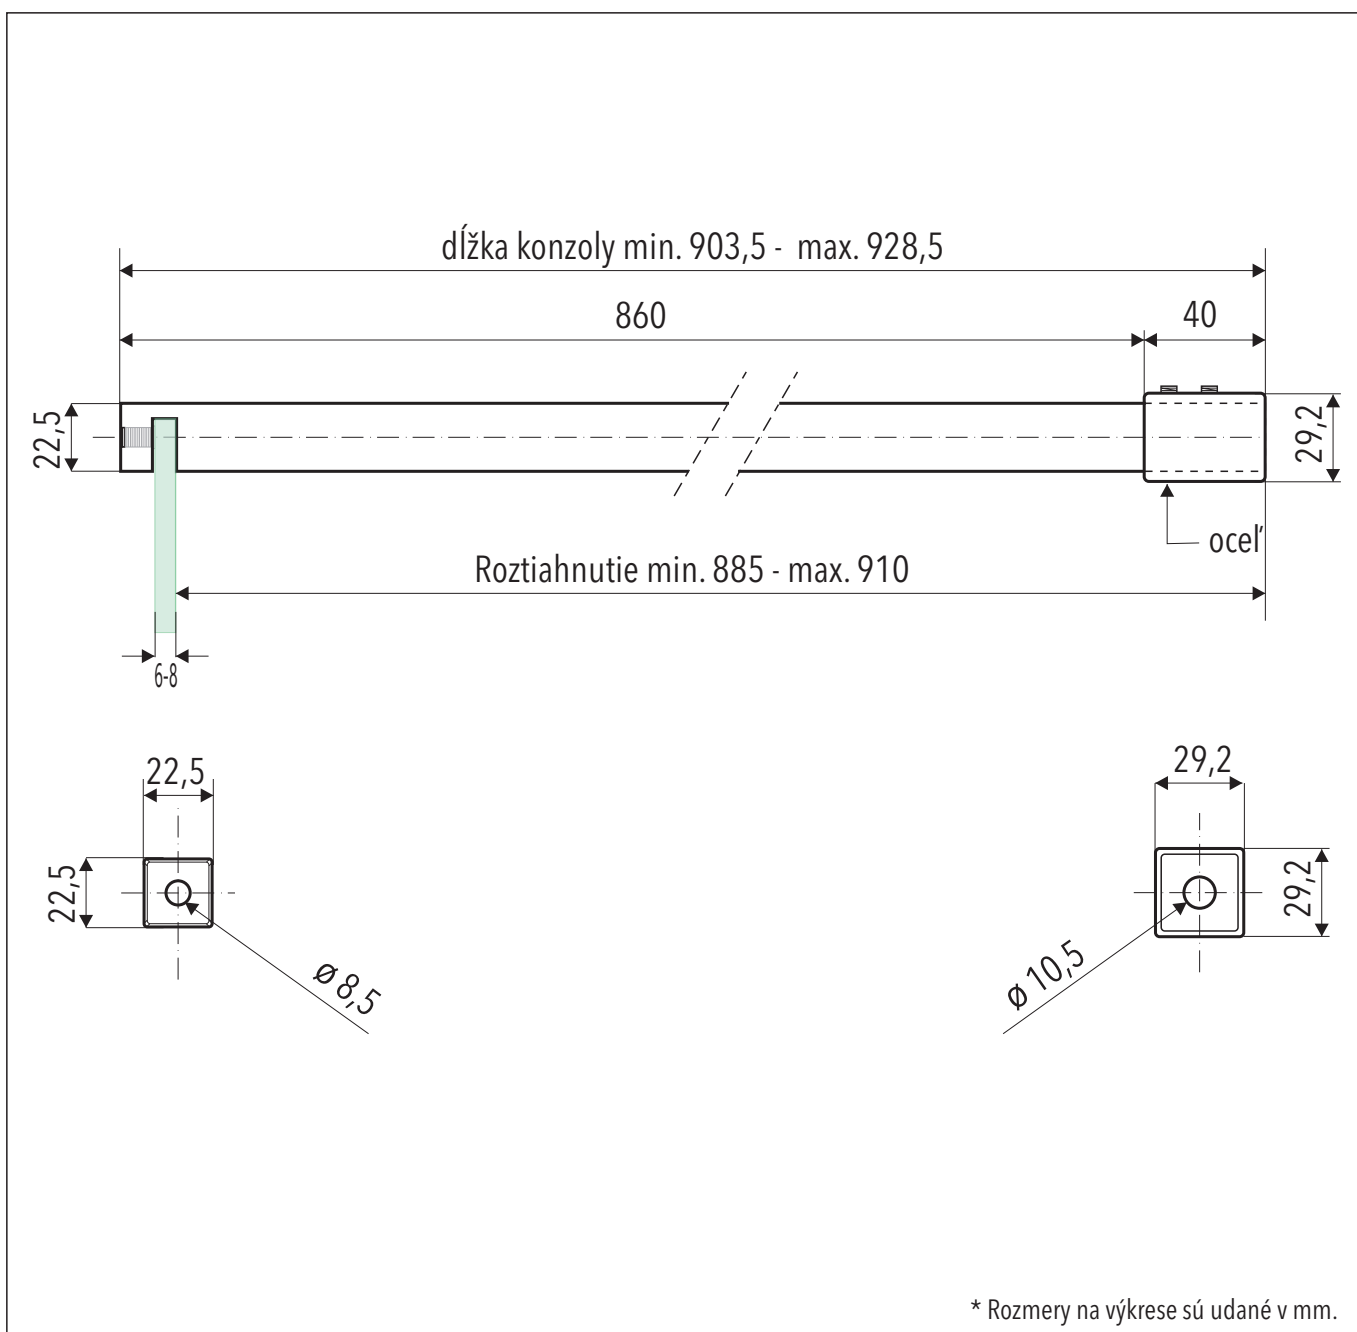

Konzoly

OASIS T2 - 90

Rozperná tyčka rovná hranatá

TECHNICKÝ POPIS

Materiál :	Hliník
Povrchová úprava :	Chróm
Dĺžka :	90 cm
Roztiahnutie :	88,5 - 91 cm
Hrúbka skla :	6 - 8 mm
Výplň :	Sklo
Kotvenie :	Sklo / Stena