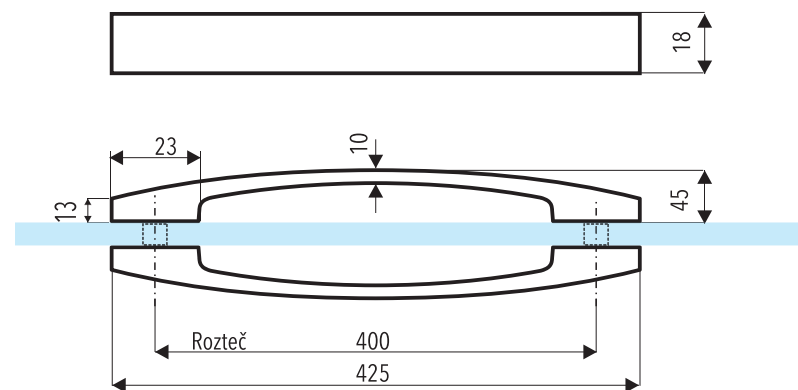

EXTRA SÉRIA

OBOJSTRANNÉ MADLO DO SKLENENÝCH DVERÍ SPRCHOVÝCH KÚTOV

Popis:

ROZMER(DxVxŠ): **18 x 425 x 45 mm**

OTVOR V SKLE: **Ø10 mm**

MATERIÁL: **OCEĽ**

FARBA: **LESKLÝ CHRÓM**

PREVEDENIE: **UNI L'/P**

Otvor v skle dverí 2x .