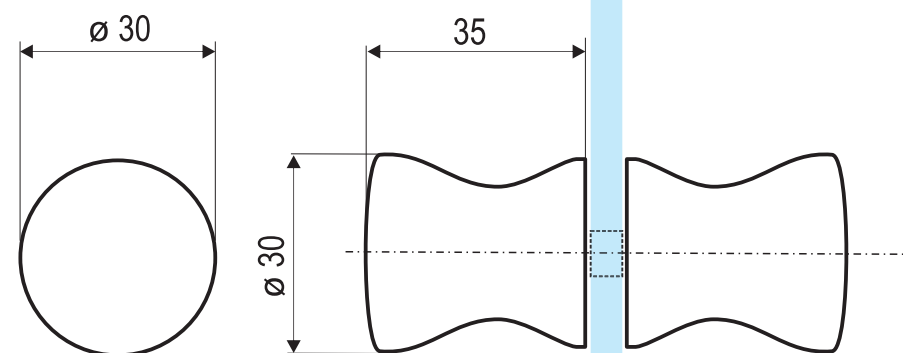

# HOLIDAY SÉRIA

OBOJSTRANNÝ ÚCHYT DO SKLENENÝCH DVERÍ SPRCHOVÝCH KÚTOV

## Popis:

ROZMER(DxVxŠ): **30 x 30 x 35 mm**

OTVOR V SKLE: **Ø10 mm**

MATERIÁL: **MOSADZ**

FARBA: **LESKLÝ CHRÓM**

PREVEDENIE: **UNI L'/P**

Otvor v skle dverí 1x.