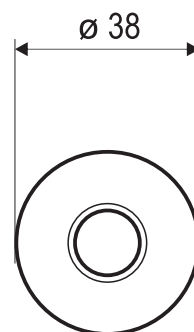

MASTER SÉRIA

OBOJSTRANNÝ ÚCHYT DO SKLENENÝCH DVERÍ SPRCHOVÝCH KÚTOV

Popis:

ROZMER(DxVxŠ): **38 x 38 x 40 mm**

OTVOR V SKLE: **Ø10 mm**

MATERIÁL: **PLAST**

FARBA: **LESKLÝ CHRÓM**

PREVEDENIE: **UNI L'/P**

Otvor v skle dverí 1x.