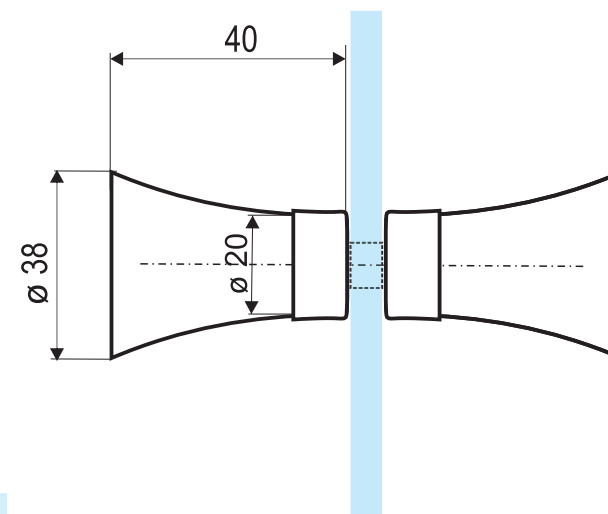

MASTER SÉRIA

OBOJSTRANNÝ ÚCHYT DO SKLENENÝCH DVERÍ SPRCHOVÝCH KÚTOV

Popis:

ROZMER(DxVxŠ): **38 x 38 x 40 mm**

OTVOR V SKLE: **Ø10 mm**

MATERIÁL: **PLAST**

FARBA: **LESKLÝ CHRÓM**

PREVEDENIE: **UNI L'/P**

Otvor v skle dverí 1x.