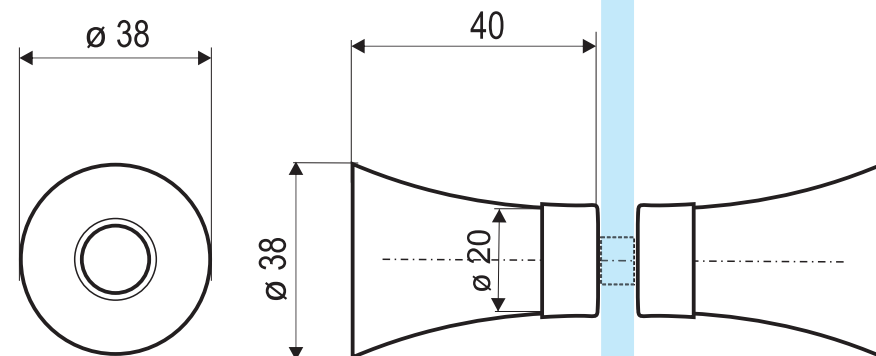

# MASTER OLD SÉRIA

OBOJSTRANNÝ ÚCHYT DO SKLENENÝCH DVERÍ SPRCHOVÝCH KÚTOV

## Popis:

ROZMER(DxVxŠ): **38 x 38 x 40 mm**

OTVOR V SKLE: **Ø10 mm**

MATERIÁL: **PLAST ČIRY**

FARBA: **ČÍRE**

PREVEDENIE: **UNI L'/P**

Otvor v skle dverí 1x.