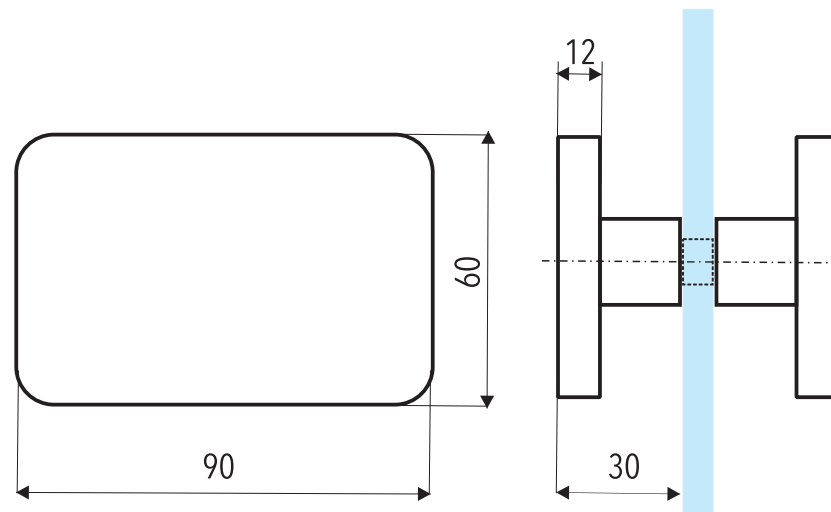

SMART SÉRIA

OBOJSTRANNÝ ÚCHYT DO SKLENENÝCH DVERÍ SPRCHOVÝCH KÚTOV

Popis:

ROZMER(DxVxŠ): **90 x 60 x 30 mm**

OTVOR V SKLE: **Ø10 mm**

MATERIÁL: **MOSADZ**

FARBA: **LESKLÝ CHRÓM**

PREVEDENIE: **UNI L'/P**

Otvor v skle dverí 2x.