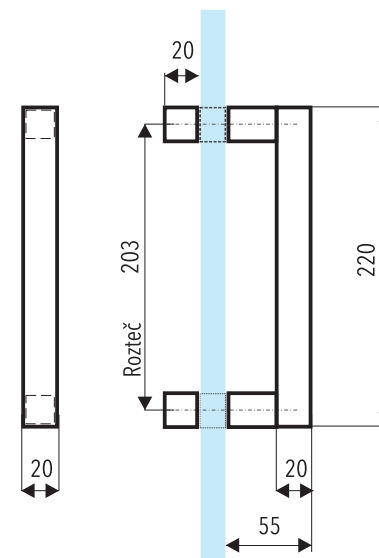

## Popis:

ROZMER(DxVxŠ): **20 x 220 x 55 mm**

OTVOR V SKLE: **Ø10 mm**

MATERIÁL: **OCEĽ**

FARBA: **LESKLÝ CHRÓM**

PREVEDENIE: **UNI Ľ/P**

Otvor v skle dverí 2x .