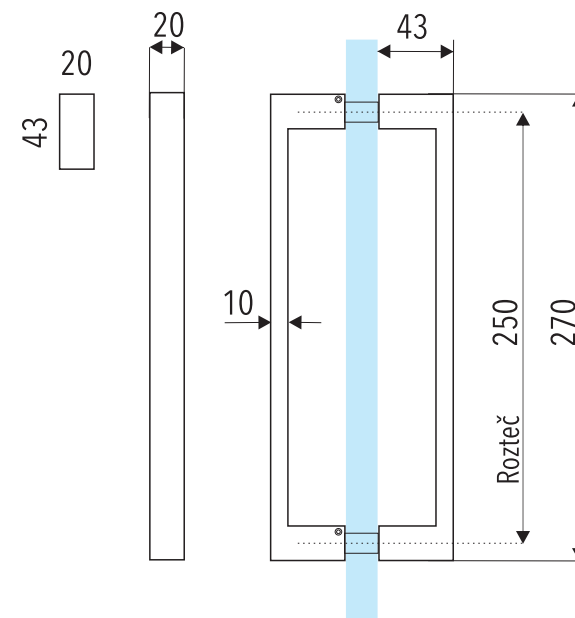

TEKNOSOFT SÉRIA

OBOJSTRANNÉ MADLO DO SKLENENÝCH DVERÍ SPRCHOVÝCH KÚTOV

Popis:

ROZMER(DxVxŠ): **20 x 270 x 43 mm**

OTVOR V SKLE: **Ø10 mm**

MATERIÁL: **OCEĽ**

FARBA: **LESKLÝ CHRÓM**

PREVEDENIE: **UNI L'/P**

Otvor v skle dverí 1x.