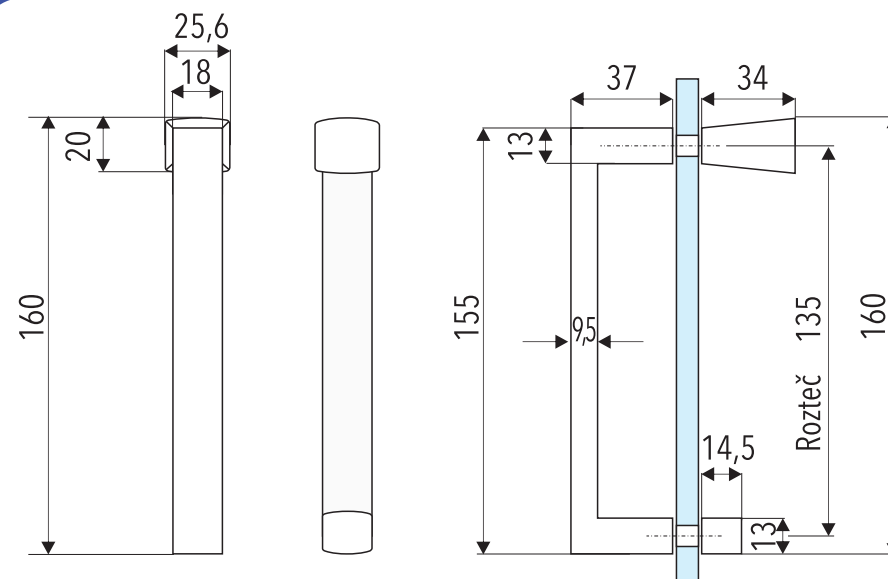

YES SÉRIA

JEDNOSTRANNÉ MADLO DO SKLENENÝCH DVERÍ SPRCHOVÝCH KÚTOV

Popis:

ROZMER(DxVxŠ): **25,6 x 160 x 71 mm**

OTVOR V SKLE: **Ø10 mm**

MATERIÁL: **PLAST**

FARBA: **CHRÓM**

PREVEDENIE: **UNI L'/P**

Otvor v skle dverí 1x.