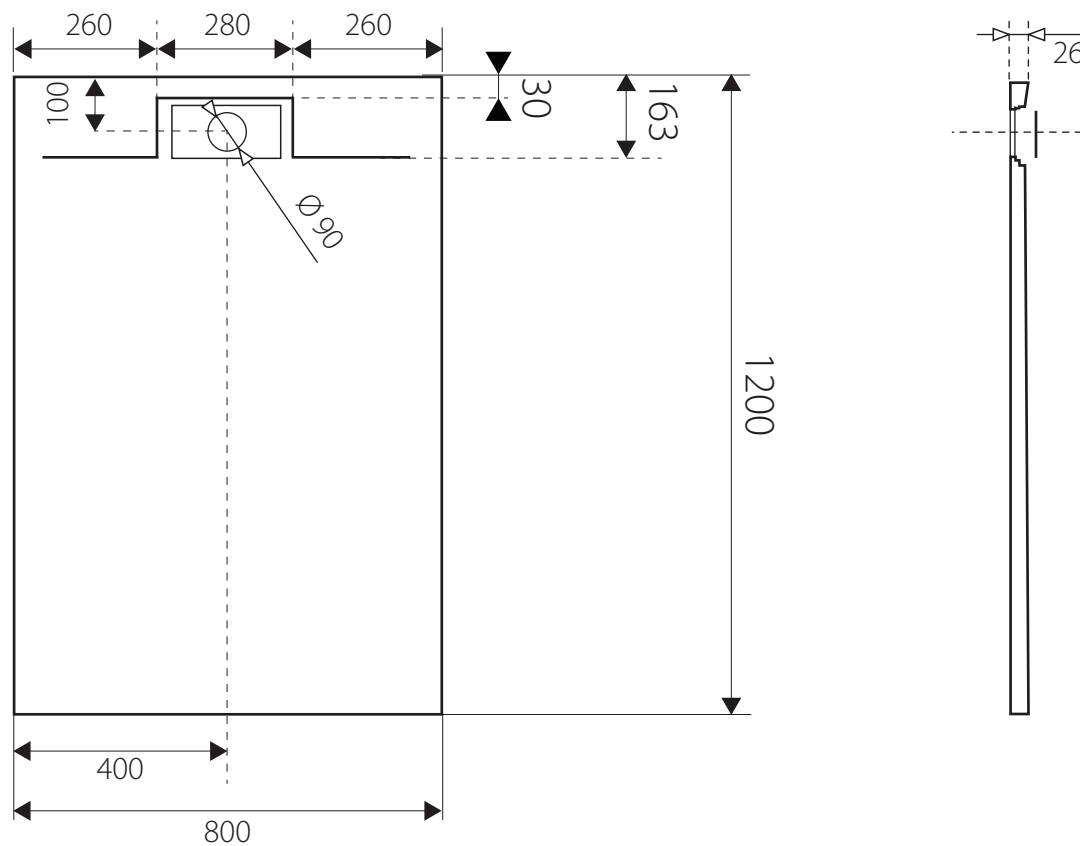

SMC EROS 120x80

OBDĚLNÍKOVÁ SPRCHOVÁ VANIČKA Z TVRDENÉHO POLYMÉRU

BIELA

* uvedené rozmery sú v milimetroch