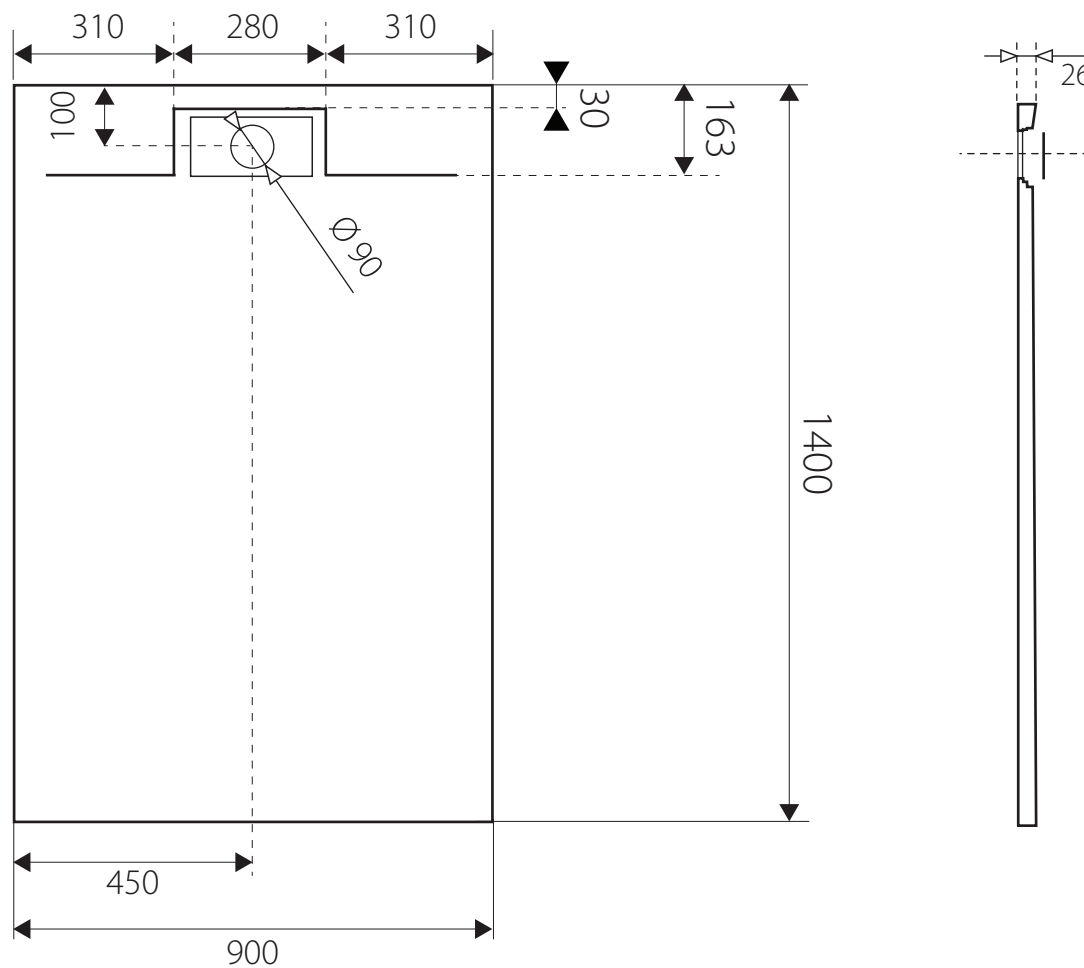

# SMC EROS 140x90

OBDLŽNIKOVÁ SPRCHOVÁ VANIČKA Z TVRDENÉHO POLYMÉRU

BIELA

\* uvedené rozmery sú v milimetroch