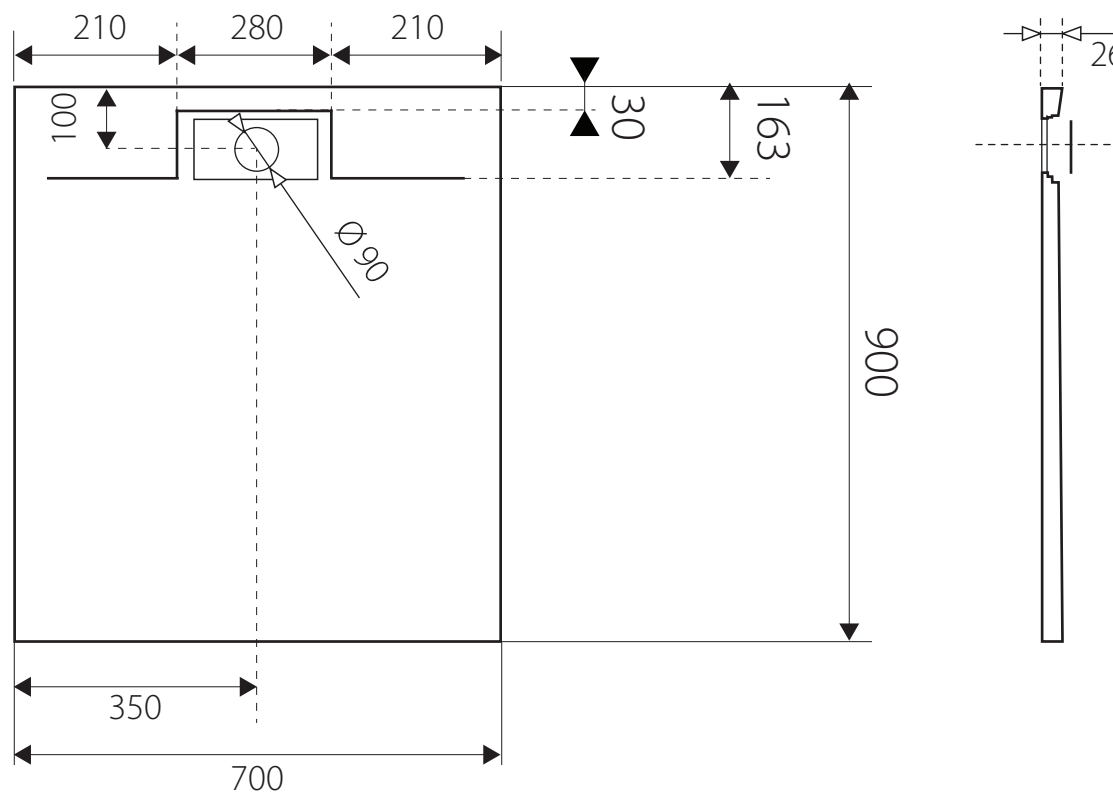

SMC EROS 90x70

OBDĚLNÍKOVÁ SPRCHOVÁ VANIČKA Z TVRDENÉHO POLYMÉRU

BIELA

* uvedené rozmery sú v milimetroch