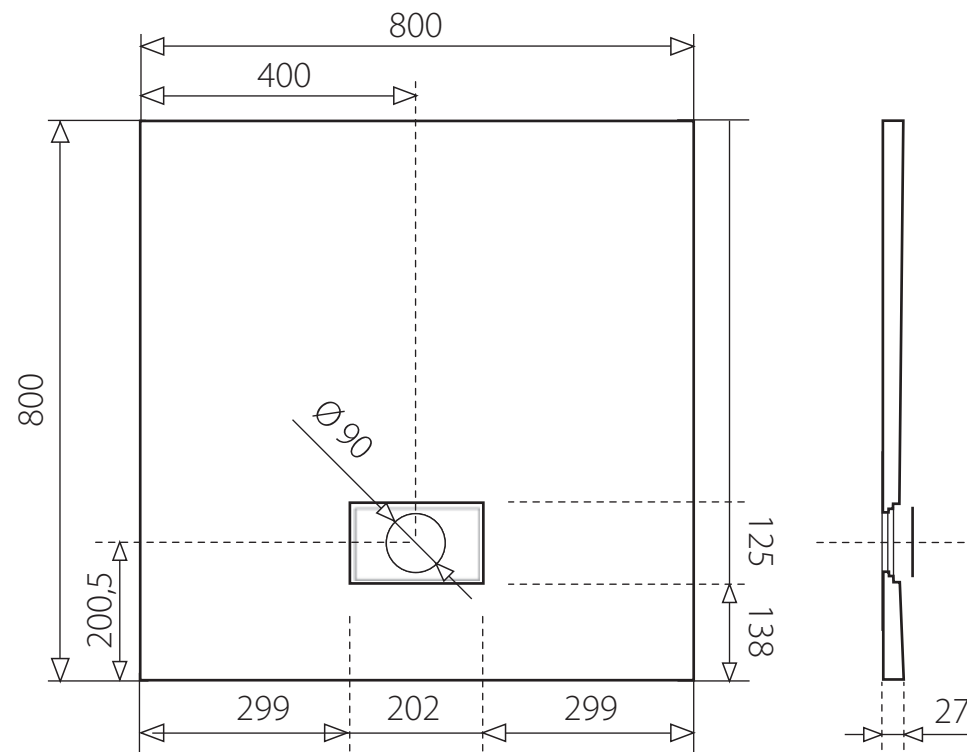

SMC ROCK 80x80

OBDĚŽNÍKOVÁ SPRCHOVÁ VANIČKA Z TVRDENÉHO POLYMÉRU

BIELA

* uvedené rozmery sú v milimetroch