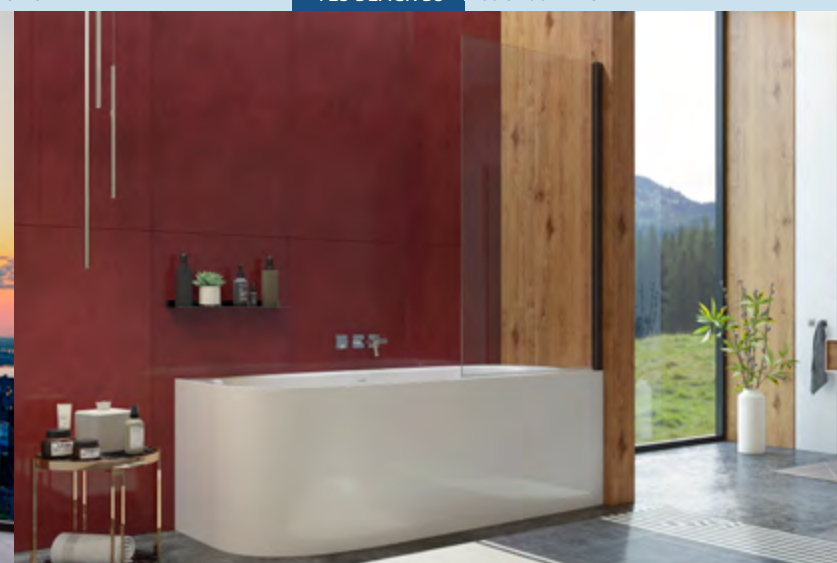

YES BLACK L1 (hranaté rohy) 80x140 cm