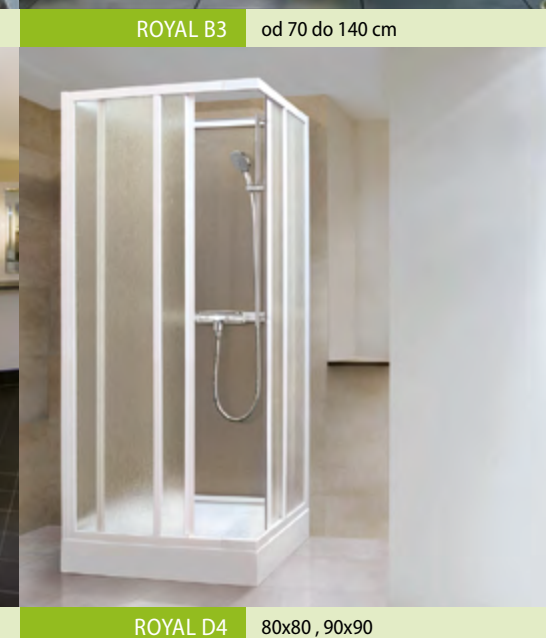

sprchovacie kúty série

LUX

Ekonomické a vysoko kvalitné riešenie sprchovacieho kútu, či steny nad vaňu.
Výška stien nad vaňu 140 cm

Výška: **185 cm**
Výška stien nad vaňu: **140 cm**
Kalené sklo - hrúbka: **4 mm**
Křilex - hrúbka: **2,2 mm**
Farba hliníkových a kovových častí: **Biela**

4 mm	2,2 mm	58 cincilla 60 grape 17 voda	Bi
UNIV.	140	185	
25 mm