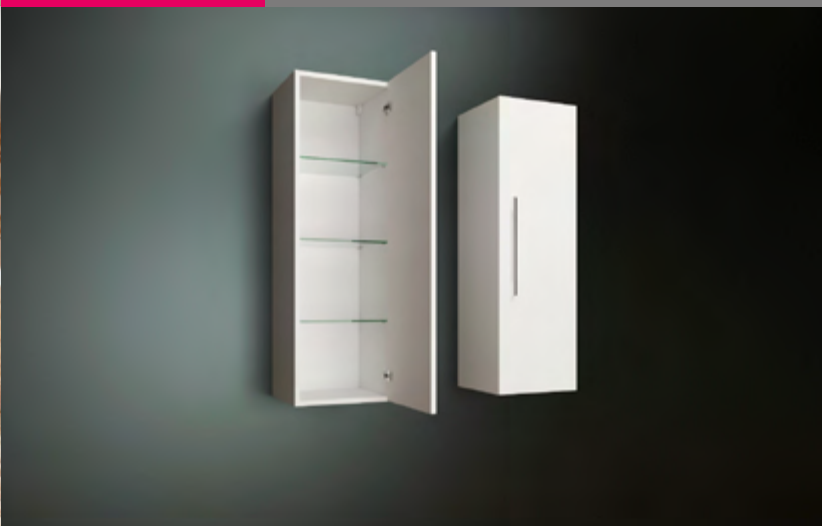

ENERGY 2 700 závesná skrinka

ENERGY 2 800 závesná skrinka

ZEN 2 P závesná skrinka

ZEN 2 L závesná skrinka

ENERGY 2 900 závesná skrinka

ENERGY 2 1200 závesná skrinka

ZEN N závesná skrinka

ZEN T závesná skrinka

HLINÍKOVÉ HYDROMASÁŽNE PANELY

Aj prostredníctvom hydromasážneho sprchového panelu vytvoríte luxusný sprchovací priestor. Hydromasážne sprchové panely majú vrchnú sprchu, ktorá je pevná a spodnú sprchu, ktorá je spojená s panelom chrómovou flexibilnou hadicou a ručne nastaviteľné trysky.