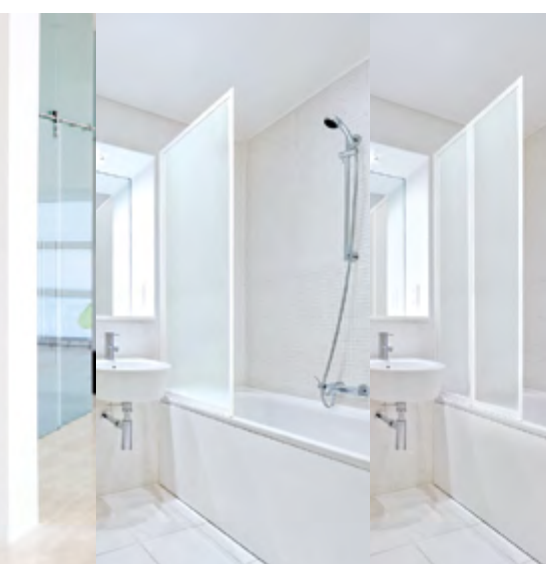

sprchovacie kúty série

LUX

Ekonomické a vysoko kvalitné riešenie sprchovacieho kútu, či steny nad vaňu.
Výška stien nad vaňu 140 cm

Výška: **185 cm**
Výška stien nad vaňu: **140 cm**
Kalené sklo - hrúbka: **4 mm**
Křilex - hrúbka: **2,2 mm**
Farba hliníkových a kovových častí: **Biela**

4 mm	2,2 mm	58 cincilla 60 grape 17 voda	Bi
UNIV.	140	185	
25 mm