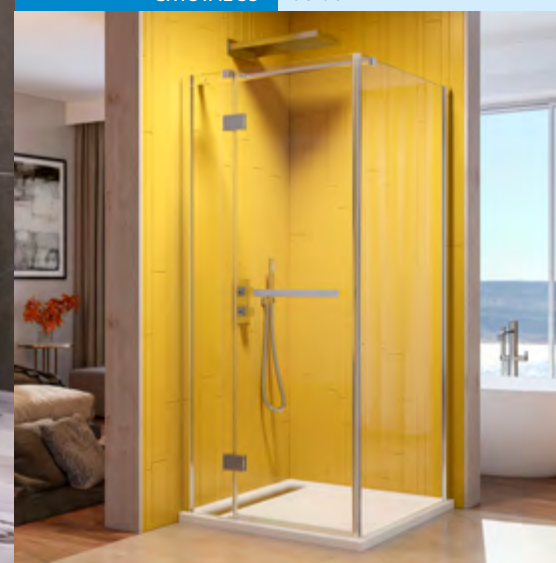

CRYSTAL A3 90x90