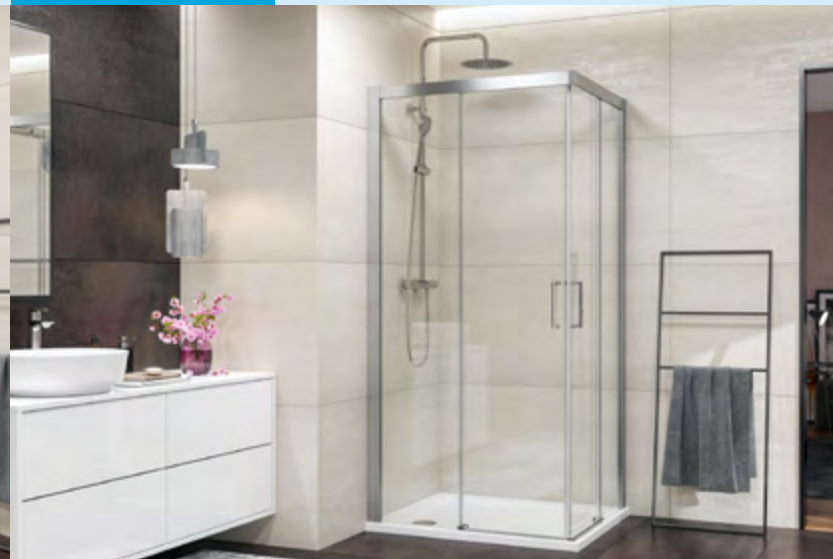

DYNAMIC R4, R14 90x72, 100x80