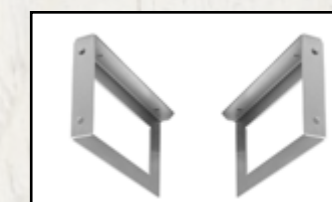

Hrúbka dosky : 3,8 cm

DOSKY

Kúpeľňové police
a dosky pod umývadlo.

UV STÁLOSŤ

JEDNODUCHÁ ÚRŽBA

ODOLNÁ PROTI ŠKVRNÁM

konzola pre uterák L, P
veľkosť : 30 cm, 40 cm, 49 cm

konzola skrytá L, P
veľkosť : 28 cm, 38 cm, 48 cm