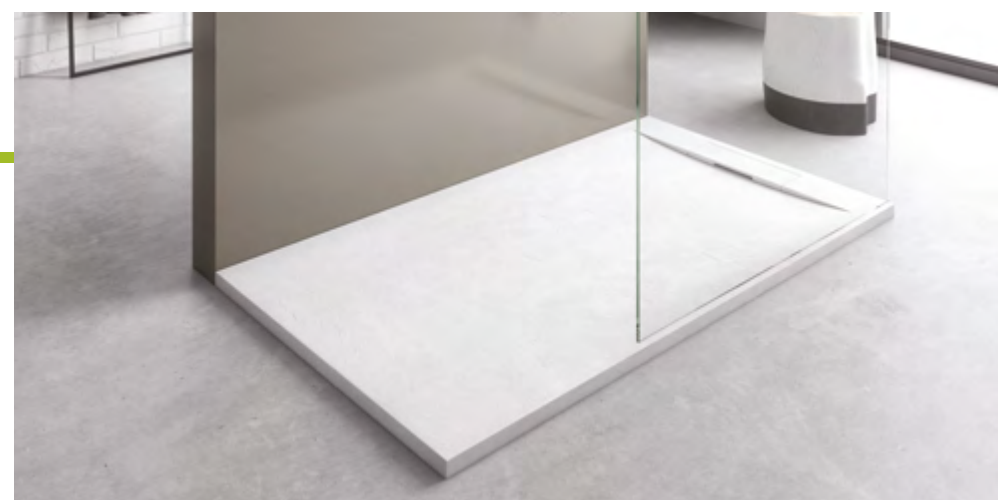

TOP štvorcová 90x90 (krémová)

TOP obdĺžniková 100x70, 100x80, 120x70, 120x80, 120x90, 140x80, 140x90, 160x90 (biela, krémová, šedá)

river

Nízke vaničky z liateho mramoru so štruktúrou povrchu surového kameňa

Výška vaničky: 3 cm

fusion

Nízke vaničky z liateho mramoru

Výška vaničky: 3 cm
Rádus oblúkovej vaničky: 55 cm