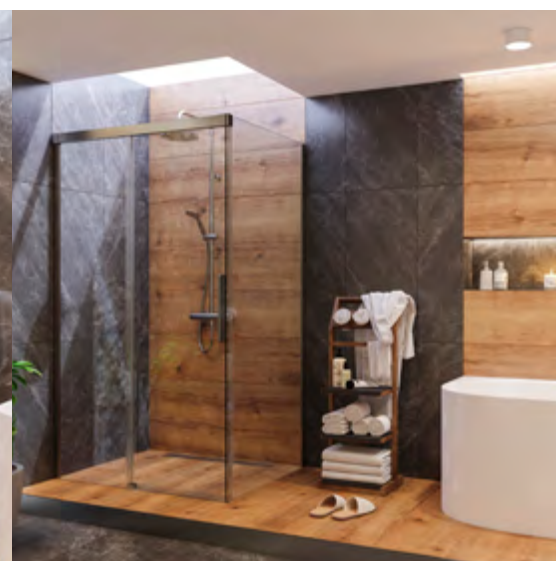

NOBEL R33 120x90