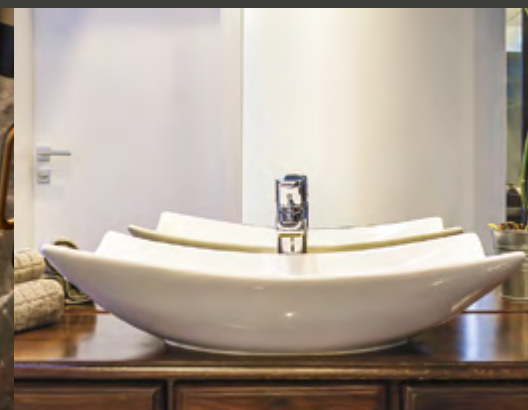

UMÝVADLÁ KERAMICKÉ

Tento tvar ponúka obrovské množstvo dizajnových riešení. Obdĺžnikové umývadlá z keramiky majú rôzne tvarovanie. Často sú vhodné v prípade riešení, kedy je potrebné na dosku umiestniť väčšie umývadlo a vyplniť tak priestor.

ATYPICKÉ

SWELL

UMÝVADLÁ KERAMICKÉ

Kúpeľne s menšou dispozíciou v bytoch alebo iných objektoch často trpia nedostatkom priestoru a potrebné je ušetriť každý centimeter miesta. Umiestnenie umývadla do rohu je veľmi efektívnym riešením, ktoré ušetrí veľa miesta a plní svoj účel.

ROHOVÉ

UMÝVADLÁ KERAMICKÉ

Ak chcete mať v kúpeľni klasické riešenie, kedy je umývadlo pripevnené na stenu, potom je toto jediná voľba. Zároveň vám však aj v rámci tohto riešenia prinášame vysokú kvalitu umývadiel. V ponuke máme obdĺžnikové umývadlá, oválne, ale takisto aj mini umývadlá na stenu.

NA STENU