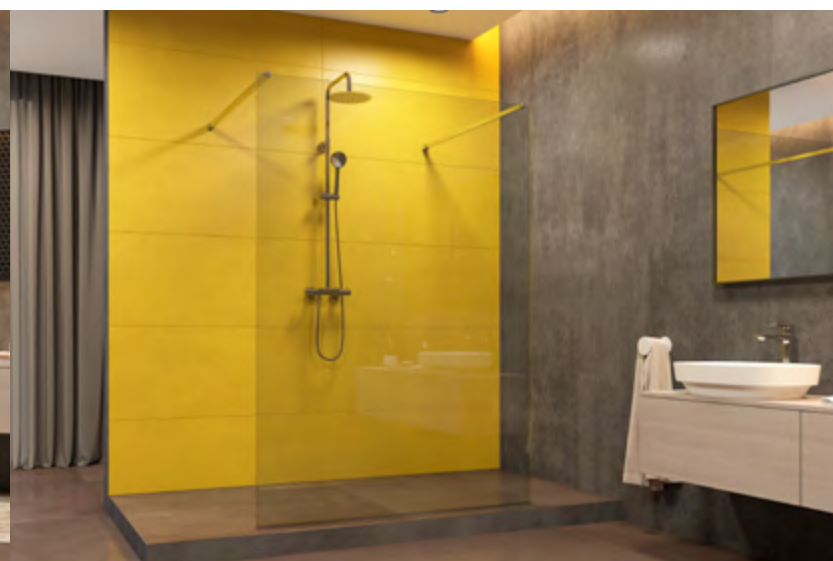

OASIS F3 80, 90, 100, 120, 140