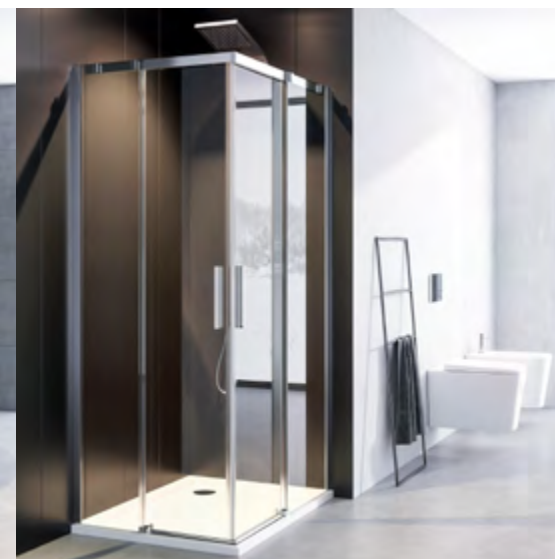

ZEUS R14 100x80