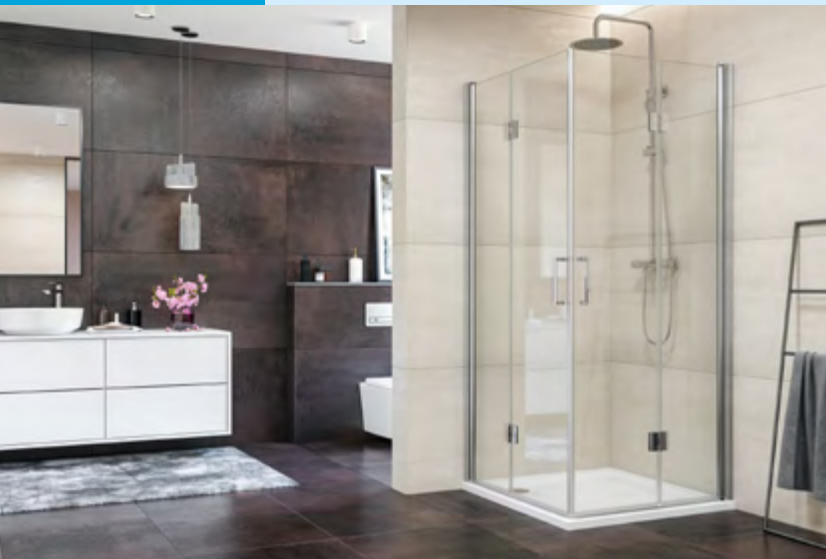

DYNAMIC R34 120x90 | výška 200 cm

DYNAMIC B6 od 77 do 101 cm

DYNAMIC S4 80x80, 90x90 | hrúbka skla: 8 mm

DYNAMIC A4 80x80, 90x90, 100x100

DYNAMIC B2 od 112 do 181 cm

DYNAMIC B8 od 77 do 111 cm

DYNAMIC A6 90x90