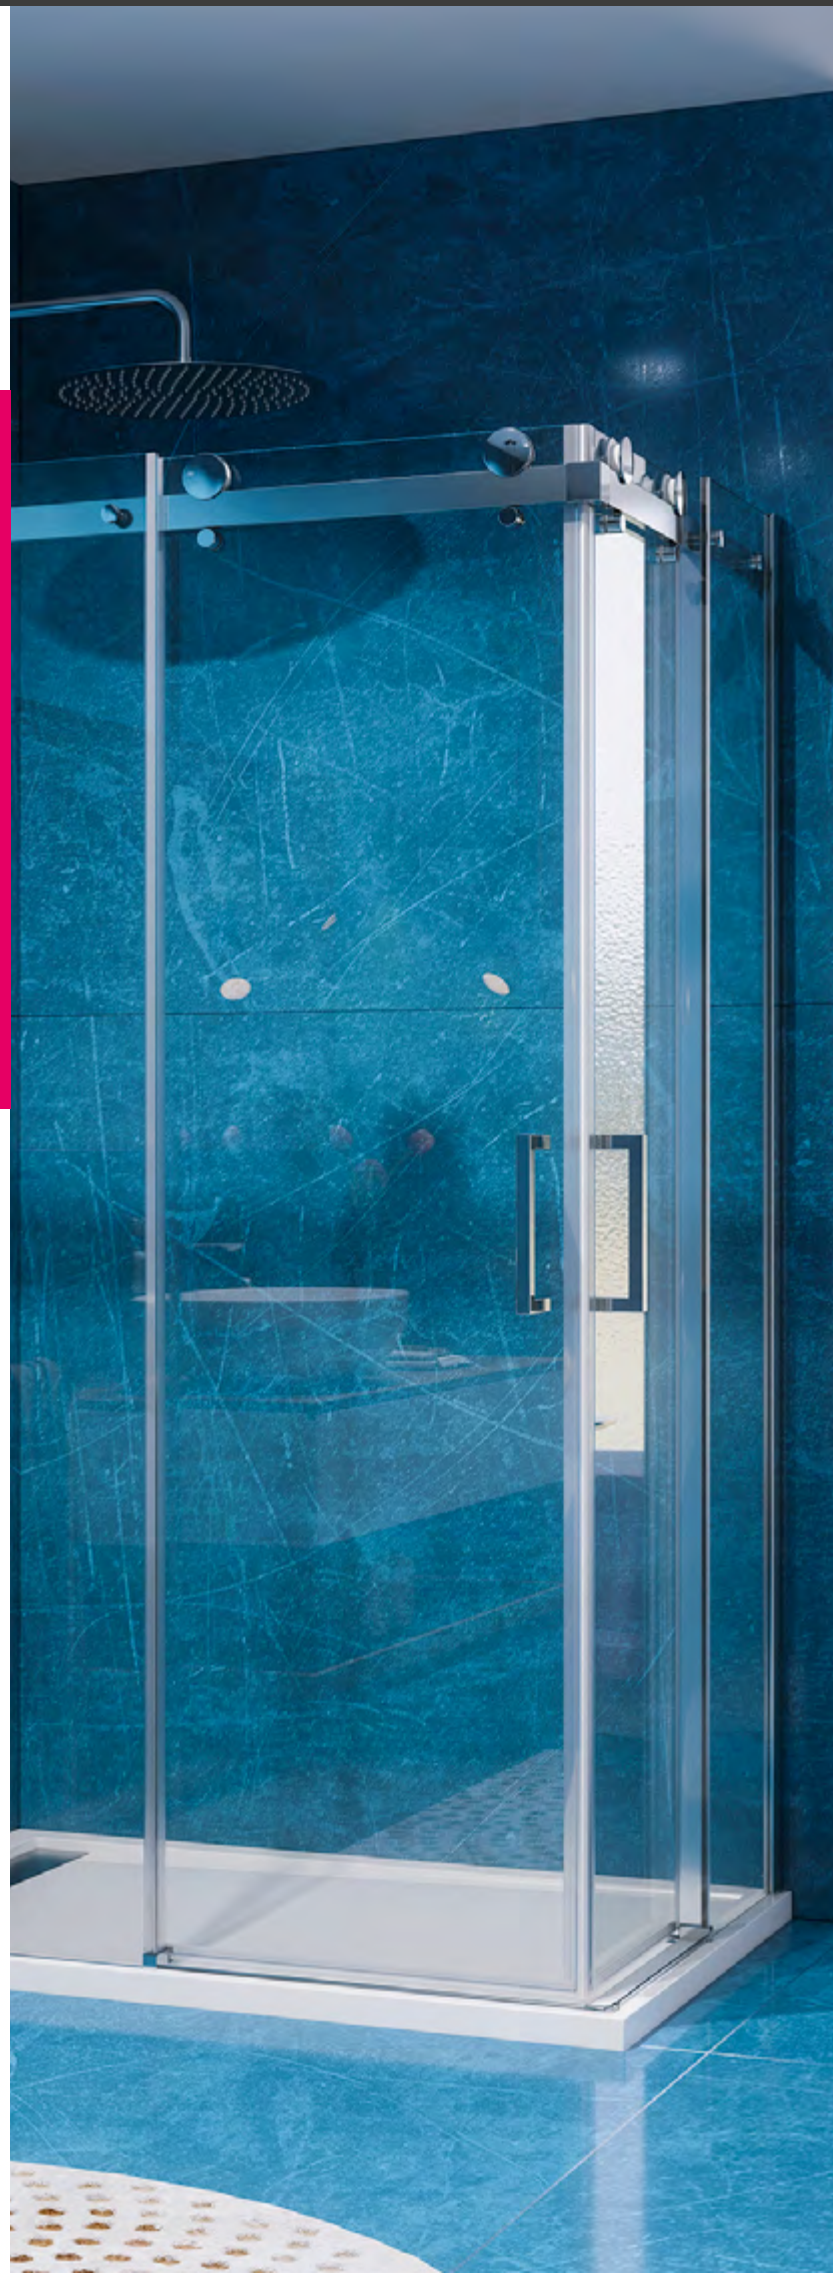

SPRCHOVACIE KÚTY

orientácia podľa piktogramov

 8 mm hrúbka kaleného skla	 62 čire kód výplne	 CH povrchová úprava kovových častí	 UNIV. univerzálny model otočenie o 180°	 UNIV. univerzálny model otočenie horizontálne
 P/L orientácia model Právý alebo Ľavý	 190 výška sprchovacieho kúta	 20 mm možnosť rozťahnutia na každú stranu	 magnetické uzatváranie	 mechanické uzatváranie
 spodná podlahová lišta pre max. tesnenie	 vyklopenie dverí pre pohodlnú údržbu	 nadvihovací pánt v profile	 nadvihovací pánt pri otvorení	 obsahuje 3D model na stiahnutie
 jedno koliesko u posuvných dverí	 dvojité koliesko u posuvných dverí	 veľké koliesko u posuvných dverí	 mechanické uzatváranie s brzdiacim systémom	 antiplaková ochrana skla TEKNO.CAL

* kód výplne
58 = sklo CINCILLA
60 = sklo GRAPE
61 = sklo MATNÉ
62 = sklo ČIRE
63 = sklo FROST
65 = sklo MIRROR
17 = plast krílex VODA

** povrchová úprava kovových častí
CH = chróm
BI = biela
CH.S = chróm satin
CR = čierna