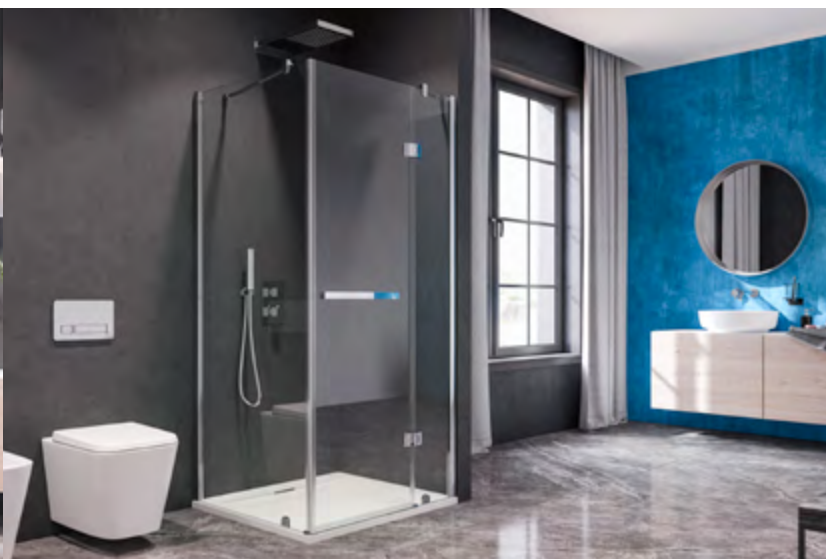

EXTRA A3 90x90