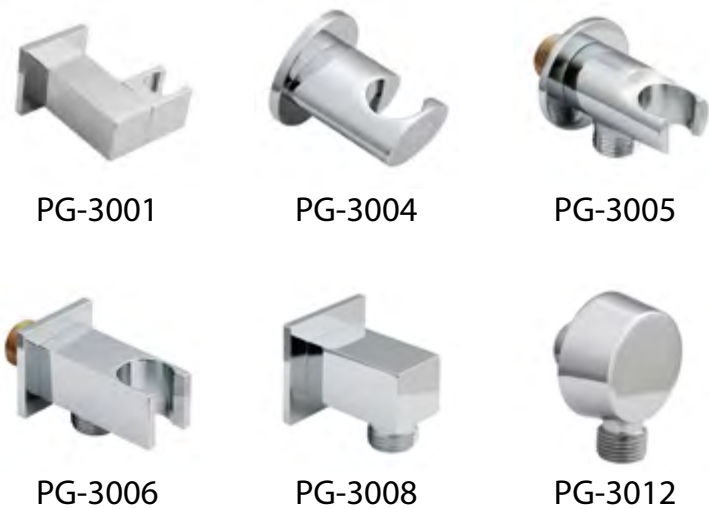

sprchové hlavice - hranaté

sprchové hlavice - kruhové

sprchová hlavica pevná - hranatá

sprchová hlavica pevná - okrúhla

podomietkové batérie

hranaté

okružle

ručné sprchy