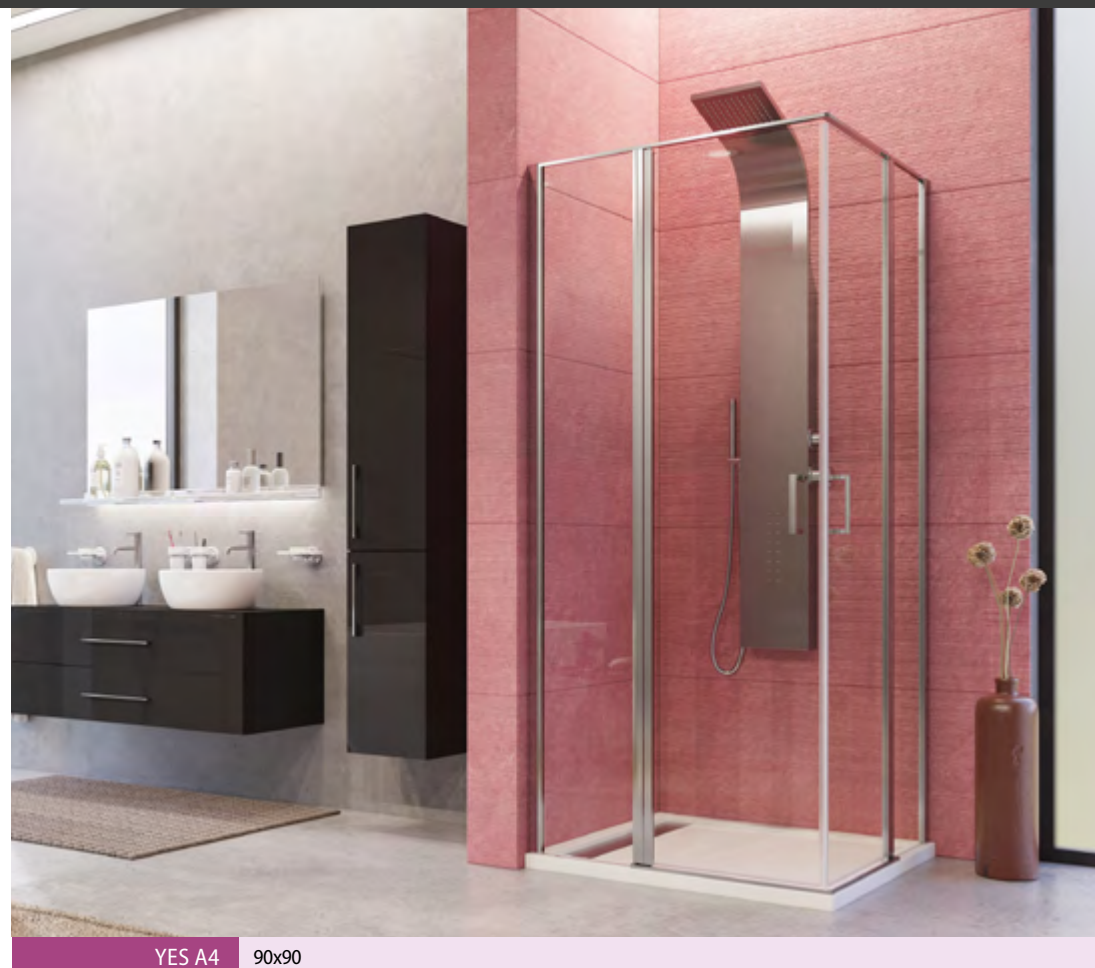

sprchovacie kúty série

YES

Séria sprchovacích kútov, dverí a zásten YES hovorí „áno“ nespočetnému množstvu kombináčnych variácií sprchových priestorov. Dômyselné otváranie pántov dverí obojsmerne, teda súčasne von aj dnu. Výplne číreho alebo nepriehľadného (grape) skla sú ošetrené antiplakovou impregnáciou TEKNO.Cal, majú hrúbku 6 mm. Výška stien nad vaňu 140 cm.

Výška: **200 cm**
Výška stien nad vaňu: **140 cm**
Kalené sklo - hrúbka: **6 mm**
Farba hliníkových a kovových častí: **Chróm**

6 mm	62 číre	60 grape	UNIV.
Ch	200	20 mm	
P/L		3D