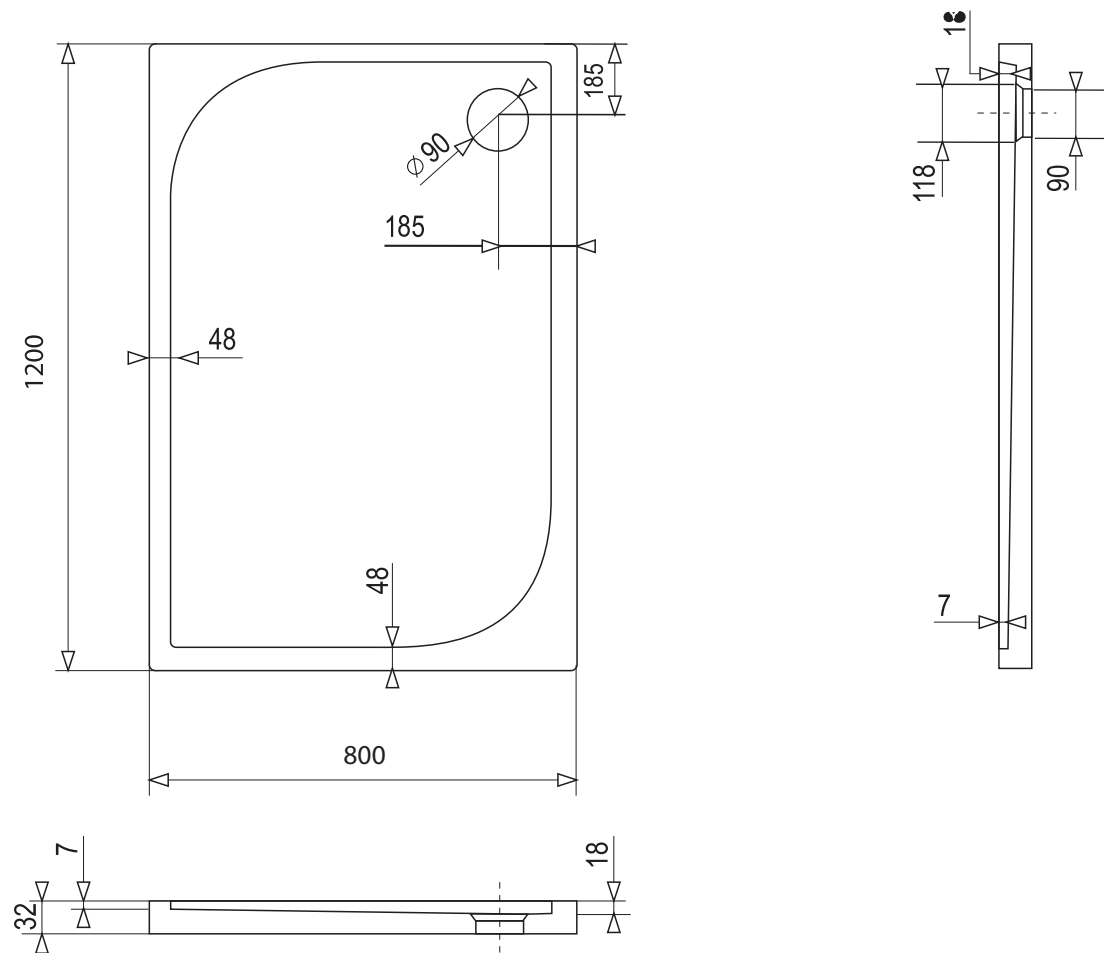

BENT 120x80

OBĎLŽNIKOVÁ SPRCHOVÁ VANIČKA Z LIATEHO MRAMORU

BIELA

* uvedené rozmery sú v milimetroch