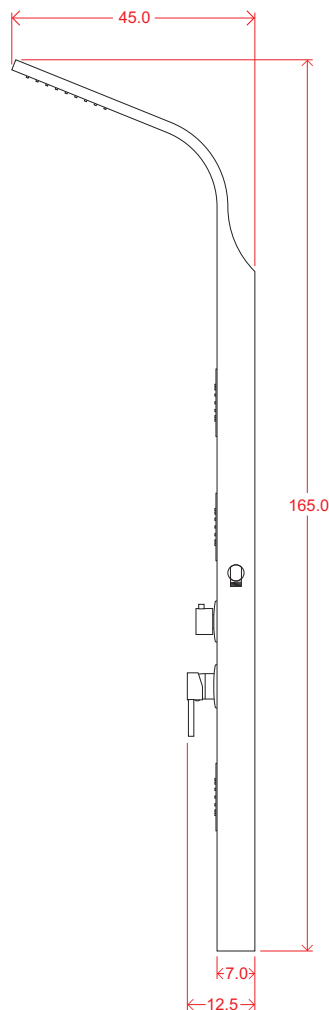

# FORMOSA

HYDROMASÁŽNY PANEL  
NEREZ MATNÝ

- 3 sety s prednými masážnymi tryskami
- vrchná pevná sprcha s mikrotryskami
- kovová ručná sprcha
- nerezové telo /mat. /

- batéria : mechanická
- prepínač so sprchovými funkciami :  
vrchná sprcha, ručná sprcha,  
3 predné trysky

- 2 hadice pre teplú a studenú vodu
- konštrukcia pre montáž na rovnú stenu
- montážne skrutky
- požadovaný tlak vody: min: 2 atm., max: 4 atm.

Odporúčaná výška  
prívodu vody  
50-100 cm

PODLAHA