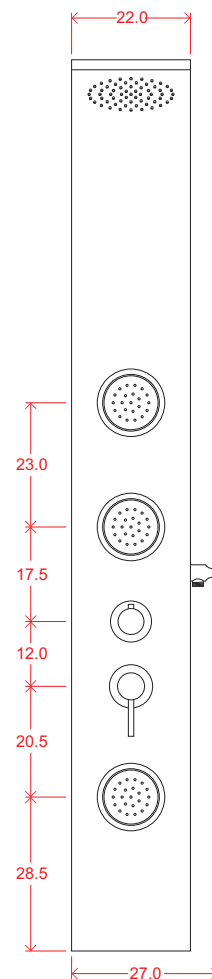

# FORMOSA

HYDROMASÁŽNY PANEL  
NEREZ MATNÝ

- 3 sety s prednými masážnymi tryskami
- vrchná pevná sprcha s mikrotryskami
- kovová ručná sprcha
- nerezové telo /mat. /

- batéria : mechanická
- prepínač so sprchovými funkciami :  
vrchná sprcha, ručná sprcha,  
3 predné trysky

- 2 hadice pre teplú a studenú vodu
- konštrukcia pre montáž na rovnú stenu
- montážne skrutky
- požadovaný tlak vody: min: 2 atm., max: 4 atm.

Odporúčaná výška  
prívodu vody  
50-100 cm

PODLAHA