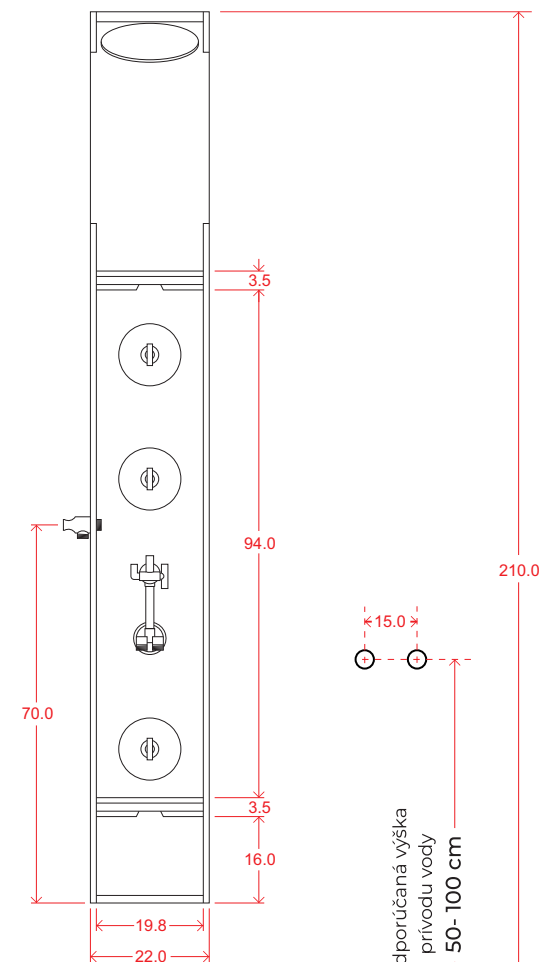

# FORMOSA

HYDROMASÁŽNY PANEL  
NEREZ MATNÝ

- 3 sety s prednými masážnymi tryskami
- vrchná pevná sprcha s mikrotryskami
- kovová ručná sprcha
- nerezové telo /mat. /

- batéria : mechanická
- prepínač so sprchovými funkciami :  
vrchná sprcha, ručná sprcha,  
3 predné trysky

- 2 hadice pre teplú a studenú vodu
- konštrukcia pre montáž na rovnú stenu
- montážne skrutky
- požadovaný tlak vody: min: 2 atm., max: 4 atm.

Odporúčaná výška  
prívodu vody  
50-100 cm

PODLAHA