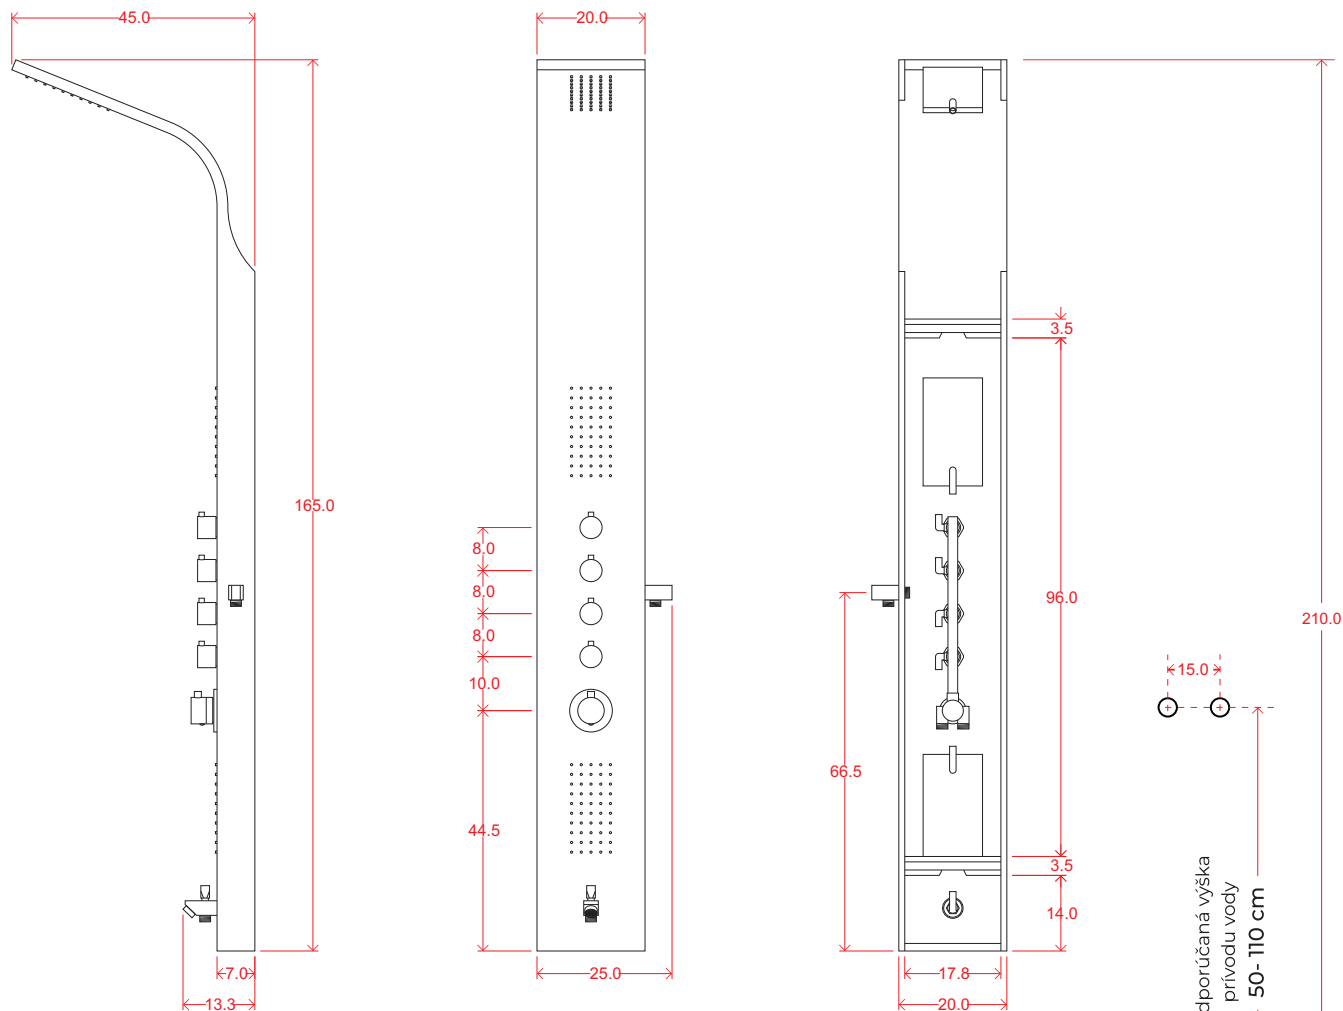

# TIMOR

HYDROMASÁŽNY PANEL  
NEREZ MATNÝ

- 2 sety s prednými masážnymi tryskami
- vrchná pevná sprcha s mikrotryskami
- kovová ručná sprcha
- nerezové telo /mat. /

- batéria : termostatická
- prepínač so sprchovými funkciami :
- vrchná sprcha, ručná sprcha,
- 2 predné trysky, predný výtok

- 2 hadice pre teplú a studenú vodu
- konštrukcia pre montáž na rovnú stenu
- montážne skrutky
- požadovaný tlak vody: min: 2 atm., max: 4 atm.

Odporúčaná výška  
prívodu vody  
50-110 cm

PODLAHA