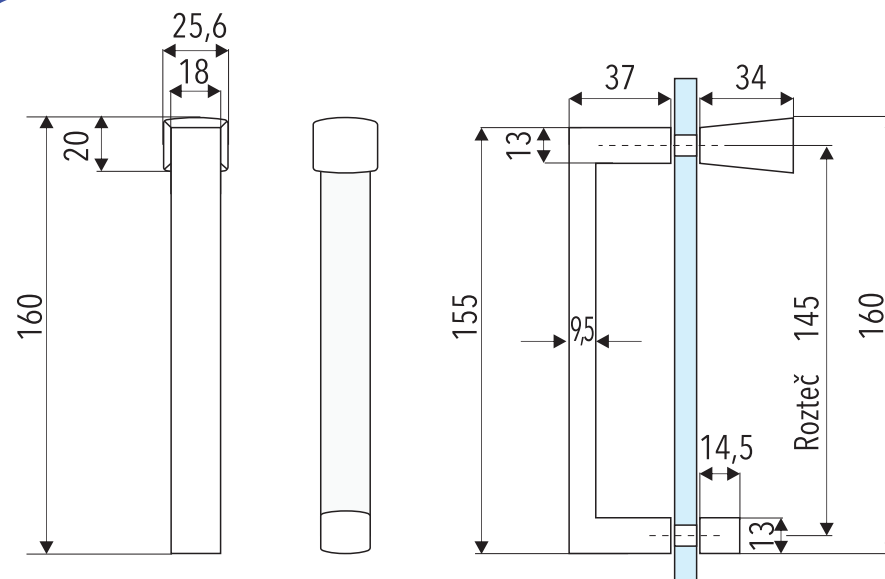

YES SÉRIA

JEDNOSTRANNÉ MADLO DO SKLENENÝCH DVERÍ SPRCHOVÝCH KÚTOV

Popis:

ROZMER(DxVxŠ): **25,6 x 160 x 71 mm**

OTVOR V SKLE: **Ø10 mm**

MATERIÁL: **PLAST**

FARBA: **CHRÓM**

PREVEDENIE: **UNI L'/P**

Otvor v skle dverí 1x.